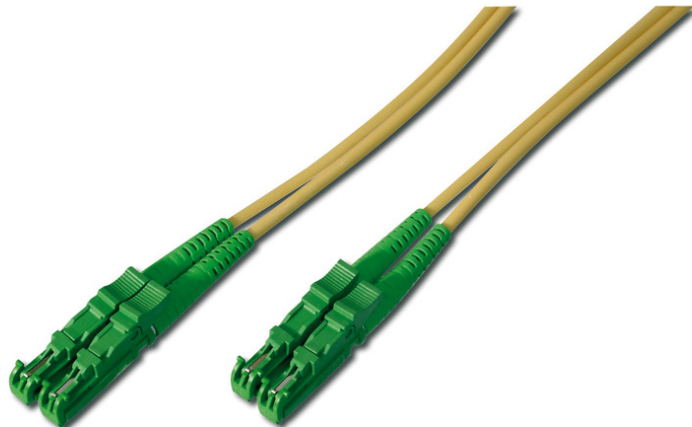

DIGITUS Cable de conexión de fibra óptica, E2000 (8° APC) a E2000 (8° APC), modo único

AL-9E2000-021
EAN 4016032204732

FO patch cord, duplex, E2000 (APC) to E2000 (APC) R+M, SM OS2 09/125 æ, 2 m

Assmann ofrece una amplia gama de alta calidad de cables de conexión de fibra óptica. Prácticamente cualquier exigencia y petición puede ser cubierta mediante la amplia gama de diferentes tipos de cable. La gama incluye versiones en OM1, OM2, OM3 y OS2. Teniendo en cuenta la cooperación existente con los mejores proveedores de fibra, garantiza cables de conexión con el máximo rendimiento y fiabilidad para su red. Cada cable tiene un envoltorio individual que contiene el informe de medición correspondiente.

Costes reducidos con calidad certificada y alto rendimiento.

- Cable Duplex
- LSOH

- Conector con férula de cerámica
- Envoltorio individual con informe de medición
- Envoltorio individual con informe de medición
- Clase de fibra: OS2
- Color del cable: amarillo
- Conector 1: E2000 (APC)
- Conector 2: E2000 (APC)
- Diámetro de fibra: 9/125µ
- Embalaje: Bolsa de polietileno
- Manguito: monocolor
- Modo: Monomodo
- Tipo de cable: I-VH 2E9/125µ
- Longitud: 2 m