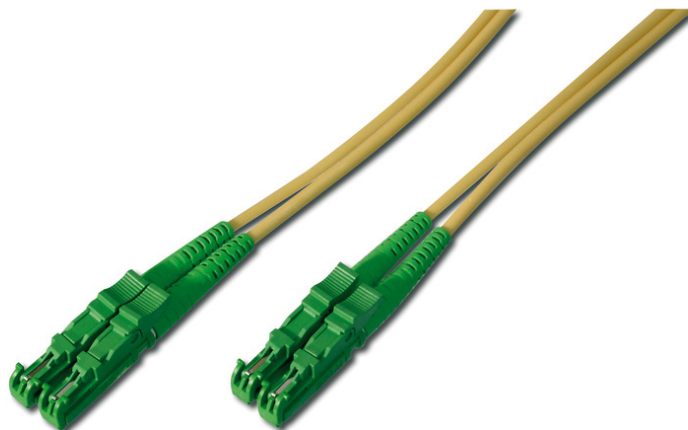

DIGITUS Cable de conexión de fibra óptica, E2000 (8° APC) a E2000 (8° APC), modo único

AL-9E2000-011
EAN 4016032204725

FO patch cord, duplex, E2000 (APC) to E2000 (APC) R+M, SM OS2 09/125 æ, 1 m

Assmann ofrece una amplia gama de alta calidad de cables de conexión de fibra óptica. Prácticamente cualquier exigencia y petición puede ser cubierta mediante la amplia gama de diferentes tipos de cable. La gama incluye versiones en OM1, OM2, OM3 y OS2. Teniendo en cuenta la cooperación existente con los mejores proveedores de fibra, Assmann garantiza cables de conexión con el máximo rendimiento y fiabilidad para su red. Cada cable tiene un envoltorio individual que contiene el informe de medición correspondiente.

Costes reducidos con calidad certificada y alto rendimiento.

- Cable Duplex
- LSOH

- Conector con férula de cerámica
- Envoltorio individual con informe de medición
- Envoltorio individual con informe de medición
- Clase de fibra: OS2
- Color del cable: amarillo
- Conector 1: E2000 (APC)
- Conector 2: E2000 (APC)
- Diámetro de fibra: 9/125µ
- Embalaje: Bolsa de polietileno
- Gama: Cables de conexión de fibra óptica
- Manguito: monocolor
- Modo: Monomodo
- Tipo de cable: I-VH 2E9/125µ
- Longitud: 1 m