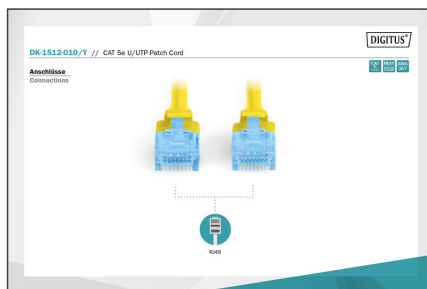

More images: