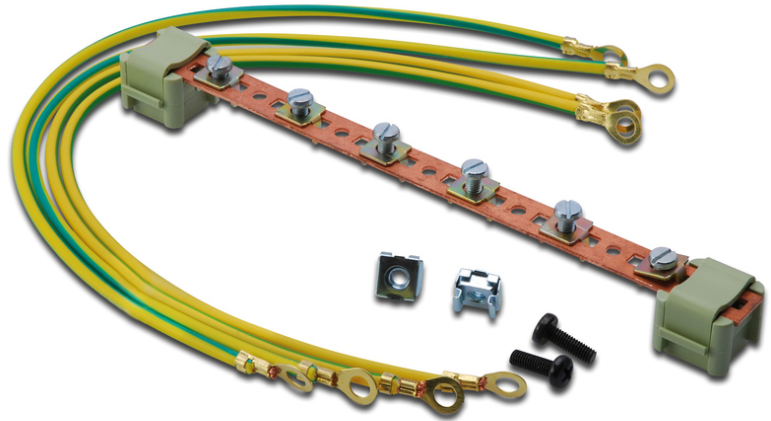

DIGITUS Carril de compensación de potencial para armarios de 19"

DN-19 EARTH
EAN 4016032142027

Potential equalisation bar, 220 mm 6 connection points, incl. earthing leads

Compatible con todos los armarios DIGITUS® de 19". Para conectar a tierra los componentes instalados en todo el armario.

- Barra colectora de cobre

- incluye 4 cables de conexión a tierra (diámetro 4 mm, longitud 40 cm) y material de montaje, M6

Package contents

- Fixing material

Logistics						
	Number (pcs)	Weight (kg)	Depth (cm)	Width (cm)	Height (cm)	cm³
Packaging Unit Carton	22	6.25	42.50	56.00	12.20	29,036.00
Packaging Unit Inside	1	0.28	0.50	15.00	22.00	165.00
Packaging Unit Single	1	0.28	2.50	21.00	2.50	131.25
Net single without Packaging	1	0.28	2.50	21.00	2.50	156.10