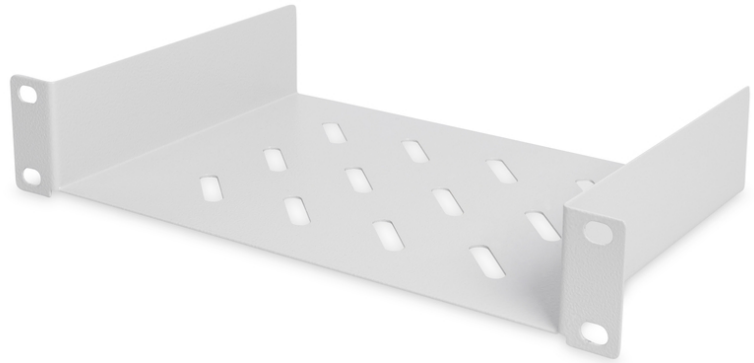

DIGITUS Baldas de 254 mm (10") 1U

DN-10 TRAY-1
EAN 4016032139836

Balda 254 mm (10") 1UA, instalación fija 44x254x150 mm, color gris (RAL 7035)

Las baldas de 10" de DIGITUS® consisten en una placa perforada estable y se pueden instalar rápida y fácilmente en los perfiles delanteros de 10". La entrega incluye accesorios de montaje, por lo que están listos para usar. Las baldas de 10" DIGITUS® se pueden utilizar para el almacenamiento de los componentes que no están fijados directamente a la carcasa de 10".

- Estable chapa de acero perforada
- Completo con material de fijación
- Ancho x profundidad superficie de apoyo en el interior: 210 x 147 mm

- Ancho x profundidad de toda la balda exterior: 254 x 149 mm
- Fijación en 2 puntos (guías de perfil delanteras de 10")
- Capacidad de carga: 25 kg
- Color: gris claro, RAL 7035
- Tipo de instalación: Montaje fijo
- Unidades: 1
- Factor de forma pulgadas (IEC 60297): 254 mm (10")
- Profundidad armario apropiado: todas