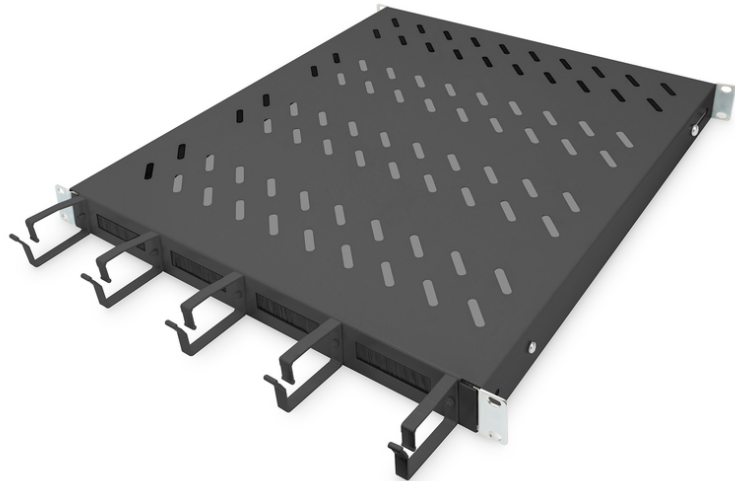

# DIGITUS Fachboden mit Kabelführung

DN-97683  
EAN 4016032483502

## 1HE Fachboden festeinbau für 800 mm tiefe Schränke inkl. Kabelmanagement, schwarz

Die Fachböden zum Festeinbau lassen sich einfach an den vier 483 mm (19")-Profilschienen Ihres 483 mm (19") Netzwerk- oder Serverschranks installieren. Durch das stabile, perforierte Lochblech mit einer Traglast von bis zu 120 kg, sind sie die optimale Tragfläche für nicht 483 mm (19") einbaufähige Komponenten. Die Kombination mit integrierten, frontseitigen Kabelführungsbügeln sowie -durchlässen ermöglicht ein optimiertes Kabelmanagement-Konzept bei verschiedensten Anwendungsszenarien.

- zum Festeinbau an den vier 483 mm (19")-Profilschienen
- stabiles, perforiertes Lochblech

- Kabeldurchlass: 17 x 65 mm
- Kabelführungsbügel: 67 mm
- Einbau Typ: Festeinbau
- Farbe: schwarz, RAL 9005
- HE: 1
- Traglast: 120 kg
- Geeignete Schranktiefe: 800 mm
- Zoll Formfaktor (IEC 60297): 482,6 mm (19")

### Lieferumfang

- 1 x Fachboden
- 1 x Befestigungsmaterial

Logistische Daten						
	Anzahl (Stück)	Gewicht (kg)	Tiefe (cm)	Breite (cm)	Höhe (cm)	cm <sup>3</sup>
Karton-VPE	9	27,00	59,50	50,00	51,50	153.212,00
Innen-VPE	1	3,00	62,50	45,50	5,00	14.218,80
Einzel-VPE	1	3,00	62,50	45,50	5,00	14.218,80
Netto einzeln ohne VP	1	3,06	56,00	44,50	4,50	0,00