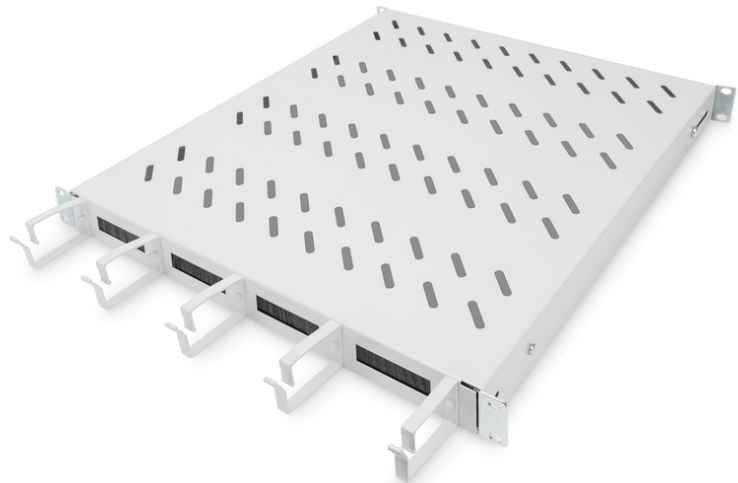

DIGITUS Fachboden mit Kabelführung

DN-97682
EAN 4016032483496

1HE Fachboden festeinbau für 800 mm tiefe Schränke inkl. Kabelmanagement, grau

Die Fachböden zum Festeinbau lassen sich einfach an den vier 483 mm (19")-Profilschienen Ihres 483 mm (19") Netzwerk- oder Serverschranks installieren. Durch das stabile, perforierte Lochblech mit einer Traglast von bis zu 120 kg, sind sie die optimale Tragfläche für nicht 483 mm (19") einbaufähige Komponenten. Die Kombination mit integrierten, frontseitigen Kabelführungsbügeln sowie -durchlässen ermöglicht ein optimiertes Kabelmanagement-Konzept bei verschiedensten Anwendungsszenarien.

- zum Festeinbau an den vier 483 mm (19")-Profilschienen
- stabiles, perforiertes Lochblech

- Kabeldurchlass: 17 x 65 mm
- Kabelführungsbügel: 67 mm
- Einbau Typ: Festeinbau
- Farbe: lichtgrau, RAL 7035
- HE: 1
- Traglast: 120 kg
- Geeignete Schranktiefe: 800 mm
- Zoll Formfaktor (IEC 60297): 482,6 mm (19")

Lieferumfang

- 1 x Fachboden
- 1 x Befestigungsmaterial

Logistische Daten

	Anzahl (Stück)	Gewicht (kg)	Tiefe (cm)	Breite (cm)	Höhe (cm)	cm ³
Karton-VPE	9	31,51	59,50	50,00	51,50	153.212,00
Innen-VPE	1	3,50	62,50	45,50	5,00	14.218,80
Einzel-VPE	1	3,50	62,50	45,50	5,00	14.218,80
Netto einzeln ohne VP	1	3,06	56,00	44,50	4,50	0,00