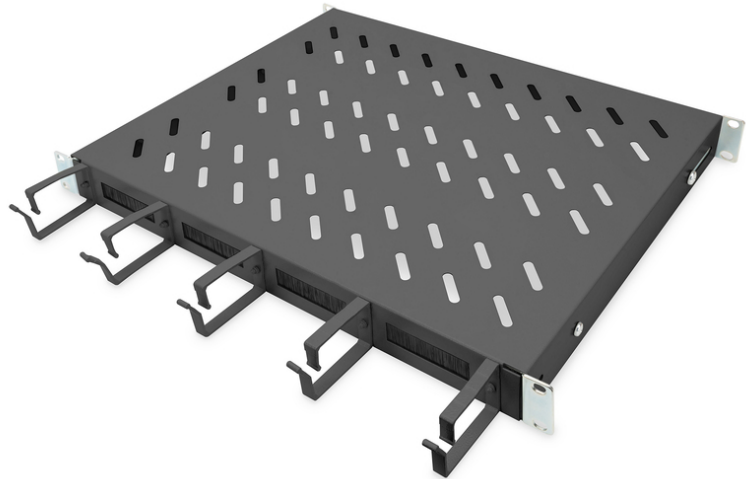

# DIGITUS Fachboden mit Kabelführung

DN-97681  
EAN 4016032483489

## 1HE Fachboden festeinbau für 600 mm tiefe Schränke inkl. Kabelmanagement, schwarz

Die Fachböden zum Festeinbau lassen sich einfach an den vier 483 mm (19")-Profilschienen Ihres 483 mm (19") Netzwerk- oder Serverschranks installieren. Durch das stabile, perforierte Lochblech mit einer Traglast von bis zu 120 kg, sind sie die optimale Tragfläche für nicht 483 mm (19") einbaufähige Komponenten. Die Kombination mit integrierten, frontseitigen Kabelführungsbügeln sowie -durchlässen ermöglicht ein optimiertes Kabelmanagement-Konzept bei verschiedensten Anwendungsszenarien.

- zum Festeinbau an den vier 483 mm (19")-Profilschienen
- stabiles, perforiertes Lochblech

- Kabeldurchlass: 17 x 65 mm
- Kabelführungsbügel: 67 mm
- Einbau Typ: Festeinbau
- Farbe: schwarz, RAL 9005
- HE: 1
- Traglast: 120 kg
- Geeignete Schranktiefe: 600 mm
- Zoll Formfaktor (IEC 60297): 482,6 mm (19")