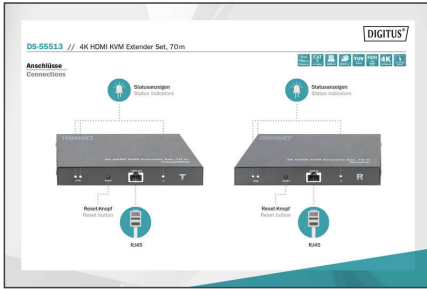

Weitere Anwendungsbilder: