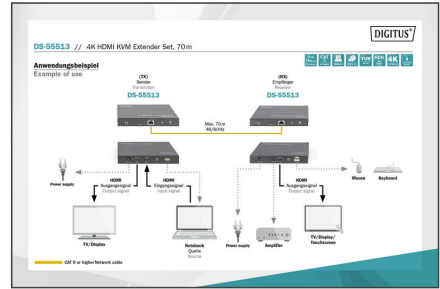

Weitere Anwendungsbilder: