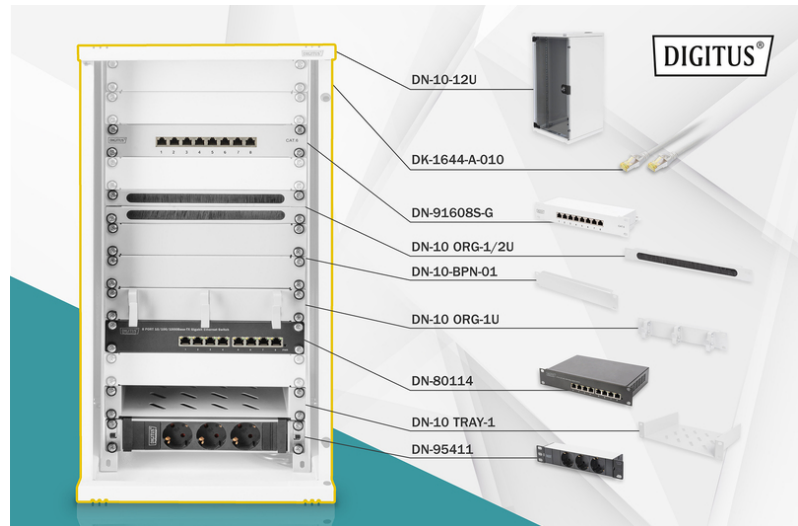

DIGITUS Netzwerk-Set 254 mm (10") - 12HE, 312 x 300 mm (B x T)

DN-10-SET-3
EAN 4016032477518

10 Zoll Netzwerk Set, inkl. 12HE Wandgehäuse, grau und diversen Komponenten

Ob Privatbereich, Büro oder bei Unterverteilungen mit geringen Platzverhältnissen: Mit den kompakten 254 mm (10")-Lösungen installieren Sie ihr Netzwerk, wo sie es möchten. Die in drei Höheneinheiten (6HE, 9HE, 12HE) erhältlichen Wandgehäuse werden in diesen Netzwerk-Sets um perfekt aufeinander abgestimmte Komponenten ergänzt, um schnell und einfach eine einsatztaugliche IT-Verkabelung zu gewährleisten. Der Netzwerkschrank sowie das jeweilige Zubehör (bspw. Switch, Patch Panel, Steckdosenleiste, Fachboden, Kabelführungspanel, Patchkabel, etc.) werden in einem kompakten Karton geliefert.

Komplettes Set zum Aufbau eines kompakten 254 mm (10") Netzwerkes, inkl. Schrank, Fachboden, Steckdosenleiste, Switch, Patch Panel, Patchkabel, Blindabdeckung und Kabelmanagement

- Abmessungen Wandgehäuse (H x B x T): 592 x 312 x 300 mm
- Steckdosenleiste mit 3 Schutzkontaktsteckdosen 250VAC 50/60Hz / 16A / 4000W
- Steckdosenleiste mit 2 m Zuleitung H05VV-F 35 1,5 mm² mit Schutzkontaktstecker
- Switch erfüllt die Netzwerkstandards IEEE 802.3, IEEE 802.3u, IEEE 802.3ab und IEEE 802.3x
- Patch Panel für Anwendungsbereiche bis zu 250 MHz, 1GBase-T
- Kabelinstallation auf Patch Panel über LSA-Leisten, farbcodiert nach EIA/TIA 568 A & B
- CAT 6 S-FTP Patchkabel, Cu, LSZH AWG 27/7, Länge 1 m, Farbe Grau

- 1HE Blindabdeckplatte, 45 x 255 x 10 mm, grau (RAL 7035)
- 0,5HE Kabelbürstenleiste, 22x254x12 mm, grau (RAL 7035)
- 1HE Kabelrangierpanel 3x Kabelringe, 44x254x60 mm, grau (RAL 7035)
- Breite: 312 mm
- Farbe: lichtgrau, RAL 7035
- Fronttür: Glastür, einflügelig
- HE: 12
- Schranktyp: Wandgehäuse
- Seitenwände: Beidseitig
- Tiefe: 300 mm
- Traglast: 30 kg
- IP Schutzklasse: IP20
- Montiert: ja