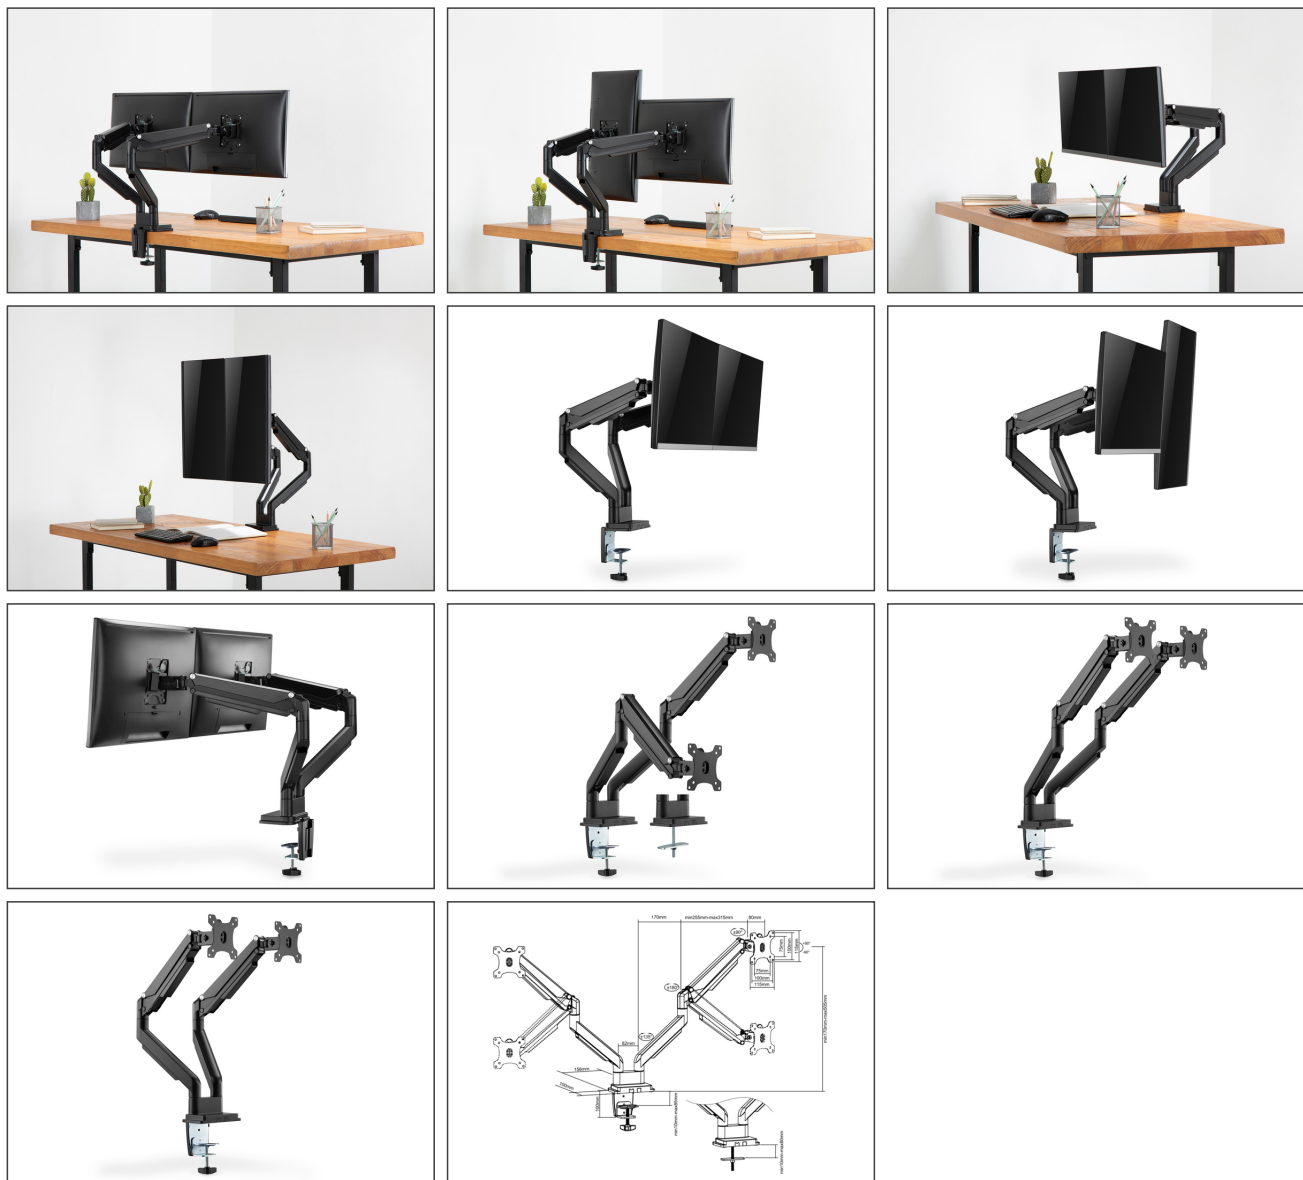

Weitere Anwendungsbilder:

Sicherheitshinweise

- Bitte vor Beginn der Montage und Zusammenbau das ganze Handbuch durchlesen. Bitte sich mit dem Händler vor Ort bei Fragen zur Anleitung oder Warnungen in Verbindung setzen.
- VORSICHT: Bei Verwendung mit Produkten, die das zulässige Gewicht überschreiten, können Schäden oder möglicherweise Verletzungen die Folge sein.
- Halterungen sollen entsprechend den Montageanweisungen angebracht werden. Eine unsachgemäße Montage kann Schäden oder Verletzungen zur Folge haben.
- Sicherheitsausrüstung und geeignete Werkzeuge verwenden. Die Montage des Produktes sollte nur von Fachleuten durchgeführt werden.
- Dieses Produkt kann auf Wänden mit Fachwerk, massiven Beton- oder Steinwänden montiert werden.
- Die tragenden Oberflächen sollten das gesamte Gewicht von Geräten und allen zusätzlichen Bauteilen sicher aushalten können.
- Nur die mitgelieferten Einbauschrauben verwenden und die Schrauben NICHT ZU FEST ANZIEHEN.
- Dieses Produkt enthält Kleinteile, die Erstickungsgefahr beim Verschlucken hervorrufen können. Diese Teile von Kindern fernhalten.
- Dieses Produkt nur in Innenräumen verwenden. Verwendung des Produktes im Außenbereich kann zu Verletzungen und Schäden führen.
- WICHTIG: Vor der Montage bitte alle erhaltenen Bauteile mit der Bauteileliste abgleichen. Bei beschädigten oder fehlenden Teilen den Händler vor Ort nach Ersatzteilen fragen.
- WARTUNG: Die Halterungsklammer regelmäßig auf Sicherheit und Stabilität prüfen (am besten alle drei Monate)