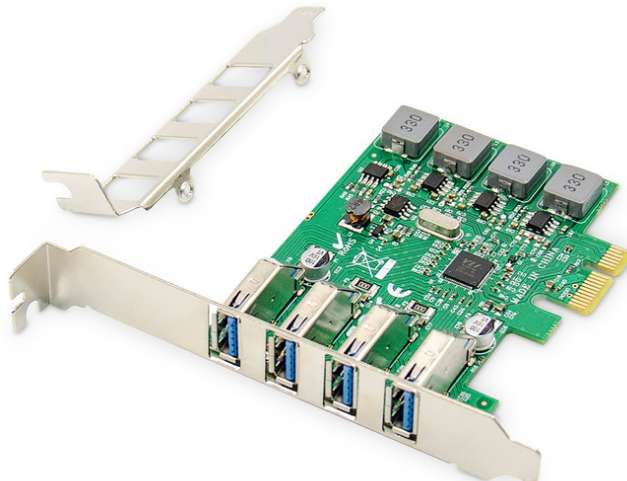

# DIGITUS 4-Port USB 3.0 PCI Express Add-On Karte

DS-30226  
EAN 4016032464396

**USB PCI Express Add-On card USB3.0, 4-port A/F, Chipset: VL805, self powered**

Dieser vollwertige USB 3.0 Host-Controller erweitert Ihren PC mit PCIe-Steckplatz um vier USB 3.0 Anschlüsse. Die Stromversorgung erfolgt über den PCI Express Slot und stellt für jeden USB-Port einen maximalen Strom von 3.000 mA bereit. Nutzen Sie Bus-Geschwindigkeiten von bis zu 5 Gbps durch USB SuperSpeed, abwärtskompatibel zu älteren USB-Geräten mit Hi-Speed, Full Speed & Low Speed. Schliessen Sie USB-Geräte wie Drucker, Scanner, Kamera oder eine externe Festplatte an. Unterstützt Hot-Plugging & Plug and Play - keine Treiberinstallation notwendig. Genießen Sie höchste SuperSpeed Datenübertragungen mit der DIGITUS® USB 3.0 PCIe Karte und kopieren Sie große Datenmengen in kürzester Zeit.

**Erweitern Sie Ihren PC mit PCIe-Steckplatz um 4 vollwertige USB 3.0 Ports (USB A) mit bis zu 3000 mA**

- Anschlüsse: 4 x USB A (USB 3.0)
- USB-Übertragungsraten: SuperSpeed (5 Gbps), Hi-Speed (480Mbps), Full Speed (12Mbps) & Low Speed (1,5 Mbps)
- Stromversorgung: 5 V / 3000 mA pro Port max.
- Chipsatz: VIA / VL805

- Für PCIe-Steckplätze: x1/x4/x8/x16
- Kein externes Netzteil notwendig, Stromversorgung über PCIe-Slot
- Konform zur Universal Serial Bus 3.0 Spezifikation (Rev.1), abwärtskompatibel zu 2.0
- Konform zur eXtensible Host Controller Interface Spezifikation Rev. 1.0
- Konform zur PCI Express Spezifikation 2.0, abwärtskompatibel zu 1.0
- Unterstützt USB Legacy Funktion
- USB Attached SCSI Protocol (USAP) Mode
- Plug and Play - keine Treiber notwendig
- Unterstützte Betriebssysteme: Windows 10/8.1/8/7, Linux (32/64Bit)
- Abmessungen: 10 x 12,1 x 2 cm (B x T x H)
- Gewicht: 60 g