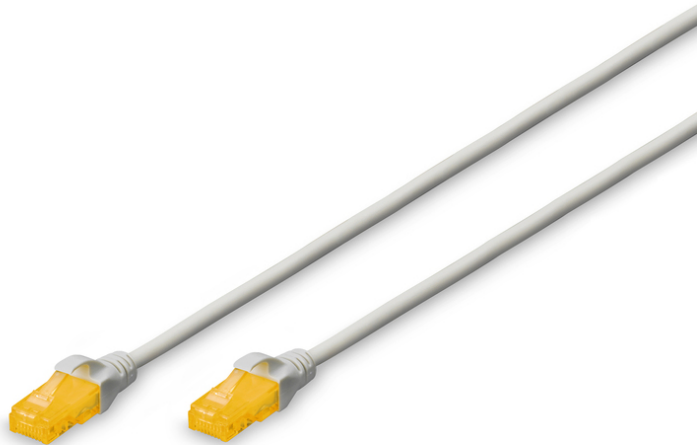

DIGITUS CAT 6A U/UTP Slim Patchkabel

DK-1617-A-050S
EAN 4016032461746

CAT 6A U-UTP Slim Patchkabel, Cu, LSZH AWG 28/7, Länge 5 m, Farbe Grau

Die DIGITUS® Slim Patchkabel zeichnen sich durch ihren geringen Aussendurchmesser und den flexiblen Mantel aus. Dank der dünnen Bauform wird ein vielseitiger Einsatz in ihrem Netzwerk möglich. Des Weiteren werden die DIGITUS® Kategorie 6A Klasse EA Patchkabel hergestellt und getestet nach dem ISO/IEC 11801 und DIN EN 50173 CAT 6A Standard. Sie garantieren, dass die Kabelinstallation der ISO & EN Channel Spezifikation entspricht und bieten eine hervorragende Leistung in der DIGITUS® CAT 6A Verkabelung. Die Leistung wurde bis 500 MHz getestet, inklusive Leistungseigenschaften wie beispielsweise dem Nahnebensprechen („NEXT“). Die DIGITUS® Patchkabel wurden speziell entwickelt um allen Ansprüchen in den verschiedenen Anwendungsbereichen in vollem Umfang gerecht zu werden. Jedes Kabel ist mit einer angespritzten Knickschutztülle mit Zugentlastung ausgestattet. Außerdem besitzt die Tülle einen Rasthebelschutz, welcher das Verhaken der Kabel sowie das Abbrechen des Rasthebels vom Stecker

verhindert. Eine einfache Identifizierung der Kategorie 6A wird durch die gelbe Einfärbung der Stecker ermöglicht.

Ermöglicht eine flexible und platzsparende Verkabelung in Ihrem Netzwerk

- 2x RJ45-Stecker (8P8C)
- Hauben mit Knickschutz, Zugentlastung und Rasthebelschutz
- Längenbezeichnung auf den Hauben
- Innenleiter: Kupfer (Cu)
- Biegeradius: 4D (Außendurchmesser x 4)
- Aussendurchmesser: 3,65 mm
- Belegung: 1:1
- Kategorie: CAT 6A
- Schirmung: U-UTP, ungeschirmt
- Länge: 5 m
- Farbe: grau
- Kabelaufbau: 4 x 2 AWG 28/7, Twisted Pair
- Mantel: LSOH
- Slim Version: ja