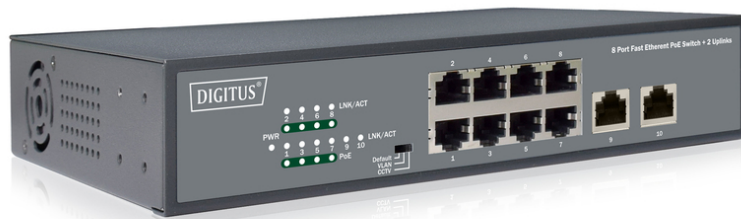

DIGITUS 8-Port Fast Ethernet PoE Netzwerkschicht, Desktop, unmanaged, 2 Uplink Ports RJ45, 120 W, af/at

DN-95323-1
EAN 4016032457862

Fast Ethernet PoE Switch 8-port PoE + 2-port uplink, 120W PoE Budget

Fast Ethernet PoE Switch, 8-port PoE + 2-port uplink, 120W PoE Budget

Netzwerk-Schicht mit integrierter Power over Ethernet (PoE) Lösung für eine optimale, kostengünstige und schnelle Einbindung in kleine und mittlere Netzwerke

- 8-Port 10/100Base-TX mit PoE Unterstützung
- 2-Port Fast Ethernet Uplink
- Erfüllt die Netzwerkstandards IEEE 802.3, IEEE802.3u, IEEE802.3q, IEEE802.3az, IEEE802.3x, IEEE802.3af, IEEE802.3at
- Mit integriertem DIP-Schalter zur Aktivierung des VLAN, oder des Extensive Modus
- Extensive Mode für Reichweiten bis zu 250 Meter bei 10Mbps Übertragungsraten
- PoE- Stromausgang 55 V Gleichspannung, max. 30 W pro Port
- PoE-Stromversorgungsmodus A, PIN 1/2(+), 3/6(-)
- Unterstützt Non-Blocking, Non-Head-of-Line Forwarding
- Unterstützt Back-Pressure und Bandbreitenkontrolle an jedem Port
- Store-and-Forward-Technologie für einen optimierten Datentransfer
- Automatische Geschwindigkeits- und Half-/ Full - duplex-Erkennung /-Einstellung
- Auto-MDI-/ MDI-X - Funktion
- Backplane mit 2 Gbps

- Unterstützt bis zu 8K MAC Adressen
- Integriertes Netzteil
- Maximale PoE Leistung von 120 Watt
- Maximale Ausgangsleistung 125 Watt
- Lüfterloser Betrieb
- Anzahl der Ports: 8
- PoE Leistungsbudget: 120 W
- PoE Standard: IEEE802.3at (PoE+)
- Ethernet Geschwindigkeit: Fast Ethernet
- Industrielle Nutzung: nein
- Anzahl der Ports (Uplink): 2
- Managed: nein
- Montageart: 19 Zoll, Desktop
- Outdoor geeignet: nein
- PoE (Power over Ethernet): ja
- Schutz vor Vandalismus: nein
- Uplink Port Anschluss: RJ45/SFP
- VLAN: nein