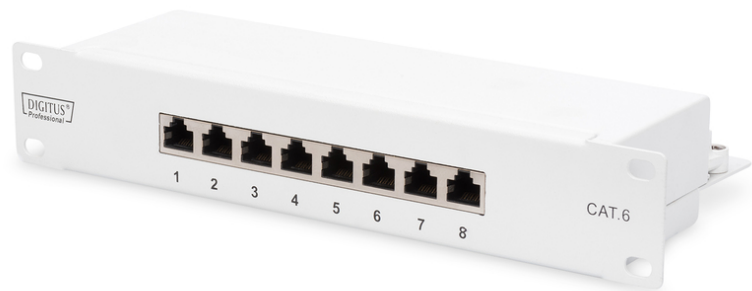

DIGITUS CAT 6, Klasse E Patch Panel, geschirmt, grau

DN-91608S-G
EAN 4016032444930

CAT 6 Patch Panel, geschirmt, 8-Port RJ45 8P8C, LSA, 1HE, 254 mm(10")Rack Mount, grau

Die CAT 6 Patch Panel für 254 mm (10") Rackmontage von DIGITUS® sind gefertigt nach Link Performance Klasse E, für bis zu 250 MHz, ISO/IEC 11801 und EN 50173. Kabelinstallation erfolgt über die LSA-Leisten, welche nach EIA/TIA 568B farbcodiert sind. Das Gehäuse besteht aus galvanisiertem kaltgewalztem Stahl gem. EN1.4301, UNS S30400, AISI 304 und LMSAD110.

Zukunftsorientierte Standards und High-End Qualität für Ihr Netzwerk.

- Übertragungseigenschaft: Kategorie 6
- Anwendungsbereiche: Bis zu 250 MHz, 1GBase-T
- Normen: ISO/IEC 11801 3rd Ed., EN 50173-1, EIA/TIA 568-C
- Generelle Eigenschaften:
- Geeignet für 254 mm (10") Schrankmontage
- RJ45-Buchsen, 8P8C
- Kabelinstallation über LSA-Leisten, farbcodiert nach EIA/TIA 568 A & B
- Kabelfixierung mittels Schnellrasten
- Integrierte Staubschutzklappe
- Zentraler Erdungsanschluss
- 360°-Schirmkontaktierung
- Mechanische Eigenschaften:
- Material Gehäuse: 1,5 mm galvanisierter, kaltgewalzter Stahl gem. EN1.4301, UNS S30400, AISI 304 und LMSAD110