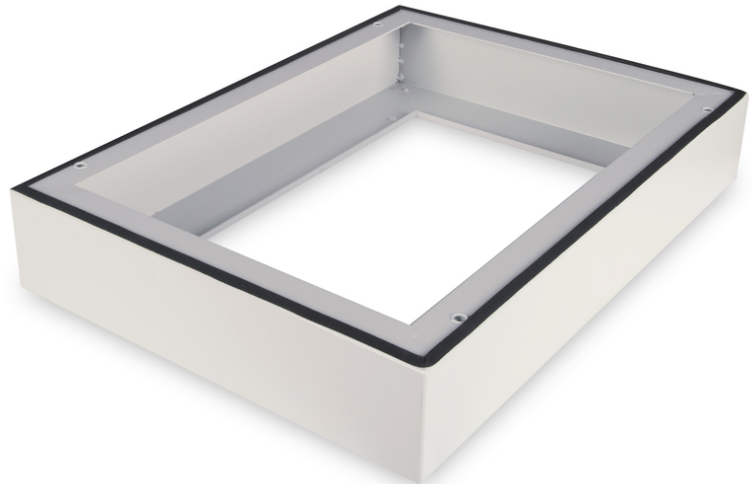

# DIGITUS Sockel für IP55 Wandgehäuse - 600x450 mm (BxT)

DN-19 PLINTH-45-I-OD  
EAN 4016032444169

**Sockel für IP55 Outdoor Wandgehäuse 100x600x450 mm, Farbe Grau (RAL 7035)**

Der Sockel für 483 mm (19") IP55 Wandgehäuse erweitert die Höhe um 100 mm und bietet Platz für eine strukturierte Verkabelung. Die Montage erfolgt in einfachen Schritten mit beigelegten Schrauben. Der Sockel ist ebenfalls ausgestattet mit einer Dichtung um den Schutzgrad IP55 aufrecht zu erhalten. Ermöglicht die Installation auf festem Bodenfundament.

- Einfache Montage unter den Schränken

- 1,5 - 2,0 mm starkes Stahlblech
- Breite: 600 mm
- Farbe: lichtgrau, RAL 7035
- Tiefe: 450 mm
- für Schrankserie: Wandgehäuse
- Zoll Formfaktor (IEC 60297): 482,6 mm (19")