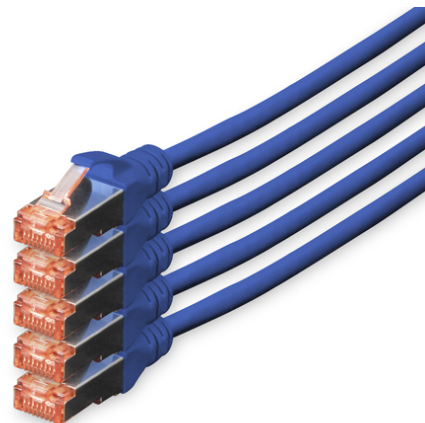

DIGITUS CAT 6 S/FTP Patchkabel, 5 Stück

DK-1644-100-B-5
EAN 4016032442349

CAT 6 S-FTP Patchkabel, Cu, LSZH AWG 27/7, Länge 10 m, 5 Stück, Farbe Blau

Die DIGITUS® Kategorie 6 Klasse E Patchkabel werden hergestellt und getestet nach dem ISO/IEC 11801 und DIN EN 50173 CAT 6 Standard. Sie garantieren, dass die Kabelinstallation der ISO & EN Channel Spezifikation entspricht und bieten eine hervorragende Leistung in der DIGITUS® CAT 6 Verkabelung. Die Leistung wurde bis 250 MHz getestet, inklusive Leistungseigenschaften wie beispielsweise dem Nahbereichsprechen („NEXT“). Die DIGITUS® Patchkabel wurden speziell entwickelt um allen Ansprüchen in den verschiedenen Anwendungsbereichen in vollem Umfang gerecht zu werden. Jedes Kabel ist mit einer angespritzten Knickschutzülle mit Zugentlastung ausgestattet. Außerdem besitzt die Uülle einen Rasthebelschutz, welcher das Verhaken der Kabel sowie das Abbrechen des Rasthebels vom Stecker verhindert. Eine einfache Identifizierung der Kategorie 6 wird durch die rote Einfärbung der Stecker ermöglicht.

Zukunftsorientierte Standards und High-End Qualität für Ihr Netzwerk.

- 2x RJ45-Stecker (8P8C)
- Hauben mit Knickschutz, Zugentlastung und Rasthebelschutz
- Längenbezeichnung auf den Hauben
- Innenleiter: Kupfer (Cu)
- 5 Stück
- Anschluss 1: Modular RJ45 (8/8) Stecker
- Anschluss 2: Modular RJ45 (8/8) Stecker
- Belegung: 1:1
- Verpackung: DIGITUS Polybag
- Kategorie: CAT 6
- Schirmung: S-FTP, Paare in Metallfolie und Geflecht geschirmt
- Länge: 10 m
- Farbe: blau
- Kabelaufbau: 4 x 2 AWG 27/7, Twisted Pair
- Mantel: LSOH
- Slim Version: nein