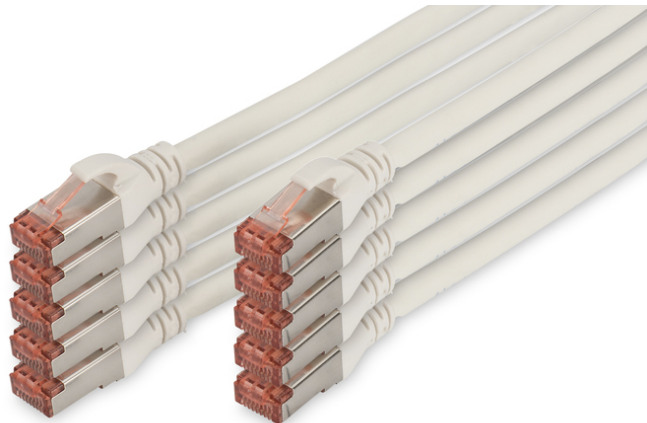

DIGITUS CAT 6 S/FTP Patchkabel, 10 Stück

DK-1644-050-WH-10
EAN 4016032442325

CAT 6 S-FTP Patchkabel, Cu, LSZH AWG 27/7, Länge 5 m, 10 Stück, Farbe Weiß

Die DIGITUS® Kategorie 6 Klasse E Patchkabel werden hergestellt und getestet nach dem ISO/IEC 11801 und DIN EN 50173 CAT 6 Standard. Sie garantieren, dass die Kabelinstallation der ISO & EN Channel Spezifikation entspricht und bieten eine hervorragende Leistung in der DIGITUS® CAT 6 Verkabelung. Die Leistung wurde bis 250 MHz getestet, inklusive Leistungseigenschaften wie beispielsweise dem Nahbereichsprechen („NEXT“). Die DIGITUS® Patchkabel wurden speziell entwickelt um allen Ansprüchen in den verschiedenen Anwendungsbereichen in vollem Umfang gerecht zu werden. Jedes Kabel ist mit einer angespritzten Knickschutztülle mit Zugentlastung ausgestattet. Außerdem besitzt die Tülle einen Rasthebelschutz, welcher das Verhaken der Kabel sowie das Abbrechen des Rasthebels vom Stecker verhindert. Eine einfache Identifizierung der Kategorie 6 wird durch die rote Einfärbung der Stecker ermöglicht.

Zukunftsorientierte Standards und High-End Qualität für Ihr Netzwerk.

- 2x RJ45-Stecker (8P8C)
- Hauben mit Knickschutz, Zugentlastung und Rasthebelschutz
- Längenbezeichnung auf den Hauben
- Innenleiter: Kupfer (Cu)
- 10 Stück
- Anschluss 1: Modular RJ45 (8/8) Stecker
- Anschluss 2: Modular RJ45 (8/8) Stecker
- Belegung: 1:1
- Verpackung: DIGITUS Polybag
- Kategorie: CAT 6
- Schirmung: S-FTP, Paare in Metallfolie und Geflecht geschirmt
- Länge: 5 m
- Farbe: weiß
- Kabelaufbau: 4 x 2 AWG 27/7, Twisted Pair
- Mantel: LSOH
- Slim Version: nein