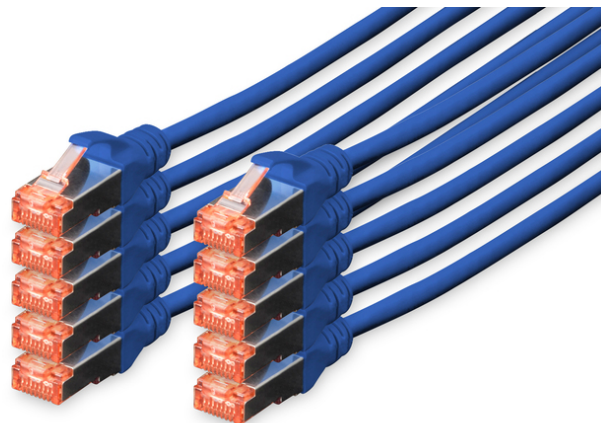

DIGITUS CAT 6 S/FTP Patchkabel, 10 Stück

DK-1644-050-B-10
EAN 4016032442172

CAT 6 S-FTP Patchkabel, Cu, LSZH AWG 27/7, Länge 5 m, 10 Stück, Farbe Blau

Die DIGITUS® Kategorie 6 Klasse E Patchkabel werden hergestellt und getestet nach dem ISO/IEC 11801 und DIN EN 50173 CAT 6 Standard. Sie garantieren, dass die Kabelinstallation der ISO & EN Channel Spezifikation entspricht und bieten eine hervorragende Leistung in der DIGITUS® CAT 6 Verkabelung. Die Leistung wurde bis 250 MHz getestet, inklusive Leistungseigenschaften wie beispielsweise dem Nahbereichsprechen („NEXT“). Die DIGITUS® Patchkabel wurden speziell entwickelt um allen Ansprüchen in den verschiedenen Anwendungsbereichen in vollem Umfang gerecht zu werden. Jedes Kabel ist mit einer angespritzten Knickschutztülle mit Zugentlastung ausgestattet. Außerdem besitzt die Tülle einen Rasthebelschutz, welcher das Verhaken der Kabel sowie das Abbrechen des Rasthebels vom Stecker verhindert. Eine einfache Identifizierung der Kategorie 6 wird durch die rote Einfärbung der Stecker ermöglicht.

Zukunftsorientierte Standards und High-End Qualität für Ihr Netzwerk.

- 2x RJ45-Stecker (8P8C)
- Hauben mit Knickschutz, Zugentlastung und Rasthebelschutz
- Längenbezeichnung auf den Hauben
- Innenleiter: Kupfer (Cu)
- 10 Stück
- Anschluss 1: Modular RJ45 (8/8) Stecker
- Anschluss 2: Modular RJ45 (8/8) Stecker
- Belegung: 1:1
- Verpackung: DIGITUS Polybag
- Kategorie: CAT 6
- Schirmung: S-FTP, Paare in Metallfolie und Geflecht geschirmt
- Länge: 5 m
- Farbe: blau
- Kabelaufbau: 4 x 2 AWG 27/7, Twisted Pair
- Mantel: LSOH
- Slim Version: nein