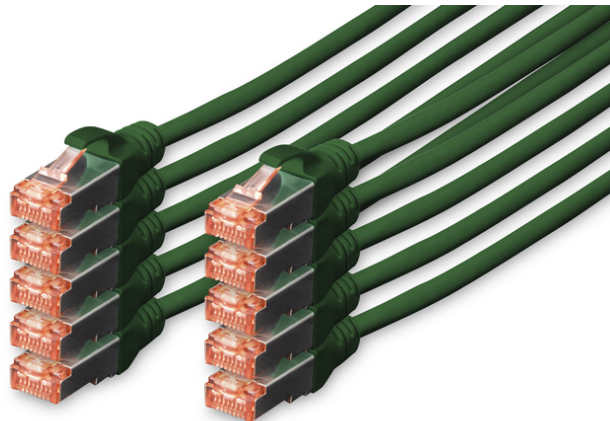

DIGITUS CAT 6 S/FTP Patchkabel, 10 Stück

DK-1644-020-G-10
EAN 4016032441724

CAT 6 S-FTP Patchkabel, Cu, LSZH AWG 27/7, Länge 2 m, 10 Stück, Farbe Grün

Die DIGITUS® Kategorie 6 Klasse E Patchkabel werden hergestellt und getestet nach dem ISO/IEC 11801 und DIN EN 50173 CAT 6 Standard. Sie garantieren, dass die Kabelinstallation der ISO & EN Channel Spezifikation entspricht und bieten eine hervorragende Leistung in der DIGITUS® CAT 6 Verkabelung. Die Leistung wurde bis 250 MHz getestet, inklusive Leistungseigenschaften wie beispielsweise dem Nahbereichsprechen („NEXT“). Die DIGITUS® Patchkabel wurden speziell entwickelt um allen Ansprüchen in den verschiedenen Anwendungsbereichen in vollem Umfang gerecht zu werden. Jedes Kabel ist mit einer angespritzten Knickschutztülle mit Zugentlastung ausgestattet. Außerdem besitzt die Tülle einen Rasthebelschutz, welcher das Verhaken der Kabel sowie das Abbrechen des Rasthebels vom Stecker verhindert. Eine einfache Identifizierung der Kategorie 6 wird durch die rote Einfärbung der Stecker ermöglicht.

Zukunftsorientierte Standards und High-End Qualität für Ihr Netzwerk.

- 2x RJ45-Stecker (8P8C)
- Hauben mit Knickschutz, Zugentlastung und Rasthebelschutz
- Längenbezeichnung auf den Hauben
- Innenleiter: Kupfer (Cu)
- 10 Stück
- Anschluss 1: Modular RJ45 (8/8) Stecker
- Anschluss 2: Modular RJ45 (8/8) Stecker
- Belegung: 1:1
- Verpackung: DIGITUS Polybag
- Kategorie: CAT 6
- Schirmung: S-FTP, Paare in Metallfolie und Geflecht geschirmt
- Länge: 2 m
- Farbe: grün
- Kabelaufbau: 4 x 2 AWG 27/7, Twisted Pair
- Mantel: LSOH
- Slim Version: nein