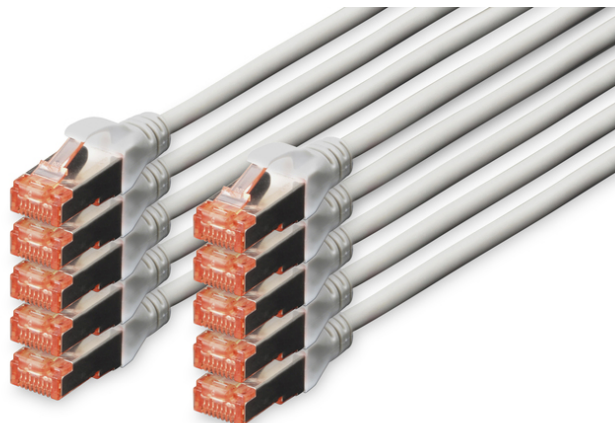

DIGITUS CAT 6 S/FTP Patchkabel, 10 Stück

DK-1644-0025-10
EAN 4016032441274

CAT 6 S-FTP Patchkabel, Cu, LSZH AWG 27/7, Länge 0,25 m, 10 Stück, Farbe Grau

Die DIGITUS® Kategorie 6 Klasse E Patchkabel werden hergestellt und getestet nach dem ISO/IEC 11801 und DIN EN 50173 CAT 6 Standard. Sie garantieren, dass die Kabelinstallation der ISO & EN Channel Spezifikation entspricht und bieten eine hervorragende Leistung in der DIGITUS® CAT 6 Verkabelung. Die Leistung wurde bis 250 MHz getestet, inklusive Leistungseigenschaften wie beispielsweise dem Nahbereichsprechen („NEXT“). Die DIGITUS® Patchkabel wurden speziell entwickelt um allen Ansprüchen in den verschiedenen Anwendungsbereichen in vollem Umfang gerecht zu werden. Jedes Kabel ist mit einer angespritzten Knickschutztülle mit Zugentlastung ausgestattet. Außerdem besitzt die Tülle einen Rasthebelschutz, welcher das Verhaken der Kabel sowie das Abbrechen des Rasthebels vom Stecker verhindert. Eine einfache Identifizierung der Kategorie 6 wird durch die rote Einfärbung der Stecker ermöglicht.

Zukunftsorientierte Standards und High-End Qualität für Ihr Netzwerk.

- 2x RJ45-Stecker (8P8C)
- Hauben mit Knickschutz, Zugentlastung und Rasthebelschutz
- Längenbezeichnung auf den Hauben
- Innenleiter: Kupfer (Cu)
- 10 Stück
- Anschluss 1: Modular RJ45 (8/8) Stecker
- Anschluss 2: Modular RJ45 (8/8) Stecker
- Belegung: 1:1
- Verpackung: DIGITUS Polybag
- Kategorie: CAT 6
- Schirmung: S-FTP, Paare in Metallfolie und Geflecht geschirmt
- Länge: 0,25 m
- Farbe: grau
- Kabelaufbau: 4 x 2 AWG 27/7, Twisted Pair
- Mantel: LSOH
- Slim Version: nein