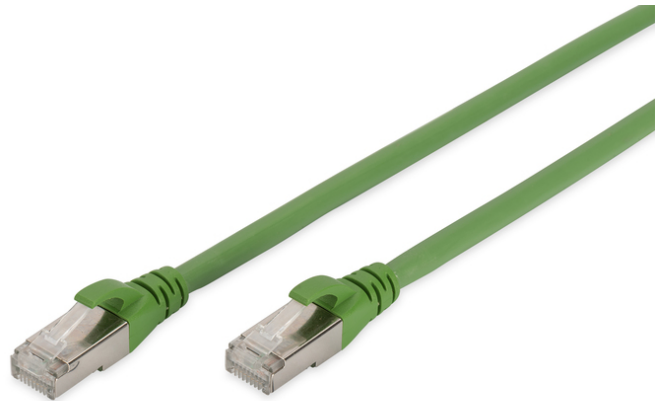

DIGITUS CAT 6A S/FTP Patchkabel, PUR (TPU)

DK-1644-A-PUR-250
EAN 4016032434771

CAT 6A S-FTP Patchkabel, Cu, PUR AWG 26/7, 25.00 m, Grün, (ähnlich RAL 6018)

Die Kategorie 6A, S/FTP Patchkabel bieten mit Ihrem PUR-Mantel gute Beständigkeit gegen Öl und sind somit für den industriellen Einsatz geeignet. Weitere Eigenschaften des PUR-Mantels sind die UV-Beständigkeit sowie Selbstlöschung im Brandfall. Die DIGITUS® Kategorie 6A Klasse EA Patchkabel werden hergestellt und getestet nach dem ISO/IEC 11801 und DIN EN 50173 CAT 6A Standard. Sie garantieren, dass die Kabelinstallation der ISO & EN Channel Spezifikation entspricht und bieten eine hervorragende Leistung in der DIGITUS® CAT 6A Verkabelung. Die Leistung wurde bis 500 MHz getestet, inklusive Leistungseigenschaften wie beispielsweise dem Nahbereichsprechen („NEXT“). Sie wurden speziell entwickelt um allen Ansprüchen in den verschiedenen Anwendungsbereichen in vollem Umfang gerecht zu werden. Jedes Kabel ist mit einer angespritzten Knickschutztülle mit Zugentlastung ausgestattet. Außerdem besitzt die Tülle einen Rasthebelschutz, welcher das Verhaken der Kabel sowie

das Abbrechen des Rasthebels vom Stecker verhindert.

Hervorragende Leistung und Verbindungsqualität für Ihr Netzwerk. Ideal für industrielle Applikationen.

- 2x RJ45-Stecker (8P8C)
- Hauben mit Knickschutz, Zugentlastung und Rasthebelschutz
- Längenbezeichnung auf den Hauben
- Innenleiter: Kupfer (Cu)
- Belegung: 1:1
- Sortiment: Twisted Pair Patchkabel
- Verpackung: DIGITUS Polybag
- Kategorie: CAT 6A
- Schirmung: S-FTP, Paare in Metallfolie und Geflecht geschirmt
- Länge: 25 m
- Farbe: grün
- Kabelaufbau: 4 x 2 AWG 26/7, Twisted Pair
- Mantel: PUR
- Slim Version: nein