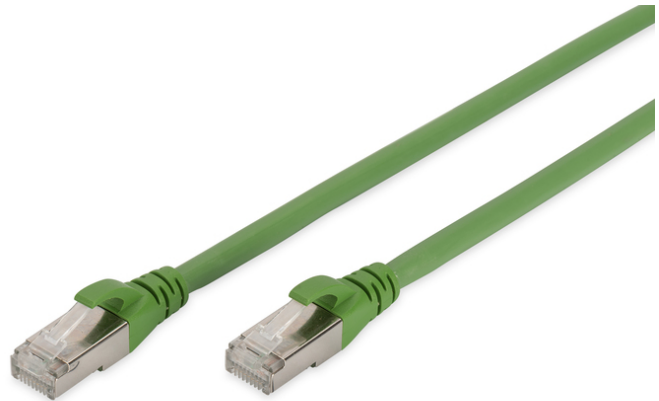

# DIGITUS CAT 6A S/FTP Patchkabel, PUR (TPU)

**DK-1644-A-PUR-150**  
**EAN 4016032434757**

**CAT 6A S-FTP Patchkabel, Cu, PUR AWG 26/7, 15,00 m, Grün, (ähnlich RAL 6018)**

Die Kategorie 6A, S/FTP Patchkabel bieten mit Ihrem PUR-Mantel gute Beständigkeit gegen Öl und sind somit für den industriellen Einsatz geeignet. Weitere Eigenschaften des PUR-Mantels sind die UV-Beständigkeit sowie Selbstlöschung im Brandfall. Die DIGITUS® Kategorie 6A Klasse EA Patchkabel werden hergestellt und getestet nach dem ISO/IEC 11801 und DIN EN 50173 CAT 6A Standard. Sie garantieren, dass die Kabelinstallation der ISO & EN Channel Spezifikation entspricht und bieten eine hervorragende Leistung in der DIGITUS® CAT 6A Verkabelung. Die Leistung wurde bis 500 MHz getestet, inklusive Leistungseigenschaften wie beispielsweise dem Nahbereichsprechen („NEXT“). Sie wurden speziell entwickelt um allen Ansprüchen in den verschiedenen Anwendungsbereichen in vollem Umfang gerecht zu werden. Jedes Kabel ist mit einer angespritzten Knickschutzülle mit Zugentlastung ausgestattet. Außerdem besitzt die Uülle einen Rasthebelschutz, welcher das Verhaken der Kabel sowie

das Abbrechen des Rasthebels vom Stecker verhindert.

**Hervorragende Leistung und Verbindungsqualität für Ihr Netzwerk. Ideal für industrielle Applikationen.**

- 2x RJ45-Stecker (8P8C)
- Hauben mit Knickschutz, Zugentlastung und Rasthebelschutz
- Längenbezeichnung auf den Hauben
- Innenleiter: Kupfer (Cu)
- Belegung: 1:1
- Sortiment: Twisted Pair Patchkabel
- Verpackung: DIGITUS Polybag
- Kategorie: CAT 6A
- Schirmung: S-FTP, Paare in Metallfolie und Geflecht geschirmt
- Länge: 15 m
- Farbe: grün
- Kabelaufbau: 4 x 2 AWG 26/7, Twisted Pair
- Mantel: PUR
- Slim Version: nein