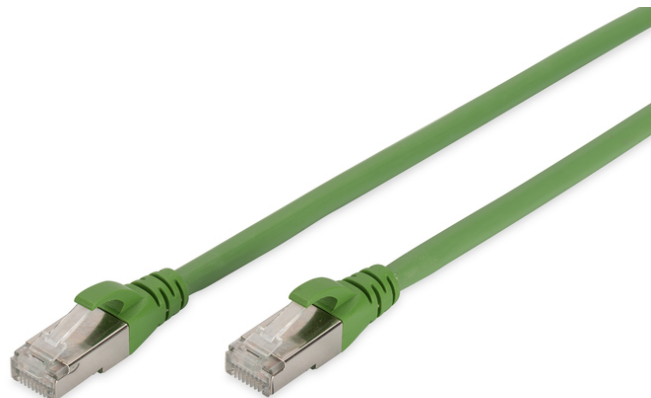

DIGITUS CAT 6A S/FTP Patchkabel, PUR (TPU)

DK-1644-A-PUR-100
EAN 4016032434740

CAT 6A S-FTP Patchkabel, Cu, PUR AWG 26/7, 10,00 m, Grün, (ähnlich RAL 6018)

Die Kategorie 6A, S/FTP Patchkabel bieten mit Ihrem PUR-Mantel gute Beständigkeit gegen Öl und sind somit für den industriellen Einsatz geeignet. Weitere Eigenschaften des PUR-Mantels sind die UV-Beständigkeit sowie Selbstlöschung im Brandfall. Die DIGITUS® Kategorie 6A Klasse EA Patchkabel werden hergestellt und getestet nach dem ISO/IEC 11801 und DIN EN 50173 CAT 6A Standard. Sie garantieren, dass die Kabelinstallation der ISO & EN Channel Spezifikation entspricht und bieten eine hervorragende Leistung in der DIGITUS® CAT 6A Verkabelung. Die Leistung wurde bis 500 MHz getestet, inklusive Leistungseigenschaften wie beispielsweise dem Nahbereichsprechen („NEXT“). Sie wurden speziell entwickelt um allen Ansprüchen in den verschiedenen Anwendungsbereichen in vollem Umfang gerecht zu werden. Jedes Kabel ist mit einer angespritzten Knickschutzülle mit Zugentlastung ausgestattet. Außerdem besitzt die Tülle einen Rasthebelschutz, welcher das Verhaken der Kabel sowie

das Abbrechen des Rasthebels vom Stecker verhindert.

Hervorragende Leistung und Verbindungsqualität für Ihr Netzwerk. Ideal für industrielle Applikationen.

- 2x RJ45-Stecker (8P8C)
- Hauben mit Knickschutz, Zugentlastung und Rasthebelschutz
- Längenbezeichnung auf den Hauben
- Innenleiter: Kupfer (Cu)
- Belegung: 1:1
- Sortiment: Twisted Pair Patchkabel
- Verpackung: DIGITUS Polybag
- Kategorie: CAT 6A
- Schirmung: S-FTP, Paare in Metallfolie und Geflecht geschirmt
- Länge: 10 m
- Farbe: grün
- Kabelaufbau: 4 x 2 AWG 26/7, Twisted Pair
- Mantel: PUR
- Slim Version: nein