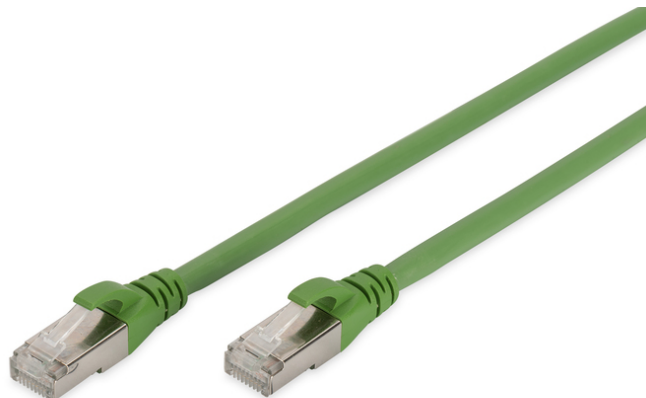

# DIGITUS CAT 6A S/FTP Patchkabel, PUR (TPU)

DK-1644-A-PUR-005  
EAN 4016032434689

**CAT 6A S-FTP Patchkabel, Cu, PUR AWG 26/7, 0,50 m, Grün, (ähnlich RAL 6018)**

Die Kategorie 6A, S/FTP Patchkabel bieten mit Ihrem PUR-Mantel gute Beständigkeit gegen Öl und sind somit für den industriellen Einsatz geeignet. Weitere Eigenschaften des PUR-Mantels sind die UV-Beständigkeit sowie Selbstlöschung im Brandfall. Die DIGITUS® Kategorie 6A Klasse EA Patchkabel werden hergestellt und getestet nach dem ISO/IEC 11801 und DIN EN 50173 CAT 6A Standard. Sie garantieren, dass die Kabelinstallation der ISO & EN Channel Spezifikation entspricht und bieten eine hervorragende Leistung in der DIGITUS® CAT 6A Verkabelung. Die Leistung wurde bis 500 MHz getestet, inklusive Leistungseigenschaften wie beispielsweise dem Nahbereichsprechen („NEXT“). Sie wurden speziell entwickelt um allen Ansprüchen in den verschiedenen Anwendungsbereichen in vollem Umfang gerecht zu werden. Jedes Kabel ist mit einer angespritzten Knickschutzülle mit Zugentlastung ausgestattet. Außerdem besitzt die Tülle einen Rasthebelschutz, welcher das Verhaken der Kabel sowie

das Abbrechen des Rasthebels vom Stecker verhindert.

**Hervorragende Leistung und Verbindungsqualität für Ihr Netzwerk. Ideal für industrielle Applikationen.**

- 2x RJ45-Stecker (8P8C)
- Hauben mit Knickschutz, Zugentlastung und Rasthebelschutz
- Längenbezeichnung auf den Hauben
- Innenleiter: Kupfer (Cu)
- Belegung: 1:1
- Sortiment: Twisted Pair Patchkabel
- Verpackung: DIGITUS Polybag
- Kategorie: CAT 6A
- Schirmung: S-FTP, Paare in Metallfolie und Geflecht geschirmt
- Länge: 0,5 m
- Farbe: grün
- Kabelaufbau: 4 x 2 AWG 26/7, Twisted Pair
- Mantel: PUR
- Slim Version: nein