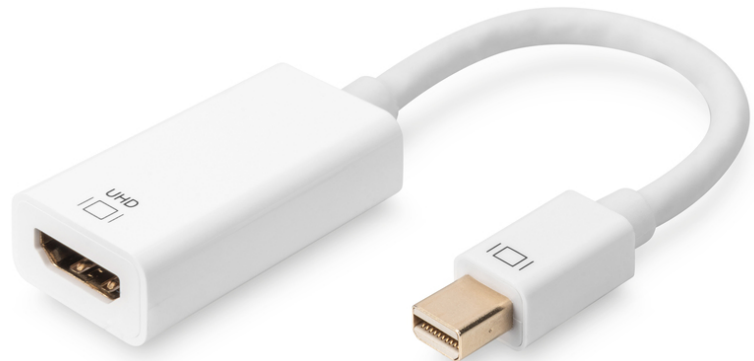

DIGITUS Aktiver Mini DisplayPort auf HDMI Adapter / Konverter

AK-340416-002-W
EAN 4016032427490

DisplayPort Adapterkabel, mini DP - HDMI Typ A St/Bu, 0,2m, HDMI 2.0, aktiv, gold, we

Der 4K Mini DisplayPort zu HDMI Adapter / Konverter (Mini DisplayPort Stecker auf HDMI-Buchse) ermöglicht Ihnen Inhalte Ihrer Computer oder Notebooks direkt auf Ihrem Fernseher wiederzugeben. Dabei unterstützt er eine Auflösung von bis zu 4096 x 2160. So können Ihre Bilder, Videos, Dokumente, Präsentationen, etc. in Ultra HD angezeigt werden und optimal bei Meetings oder im privaten Bereich eingesetzt werden.

HDMI 2.0 Feature-Unterstützung

- Integriert einen vollständigen DisplayPort-Empfänger und einen vollständigen HDMI-Sender für Gespräche im Videoformat
- Integrierter HDMI2.0-Sender, unterstützt bis zu 4K x 2K@60Hz, 4K x 2K@30HZ und 1080P/3D-Videos
- Unterstützt DP++ Dual-Mode
- Unterstützt DisplayPort 1.2 und 4 Lanes mit 1,62 Gbit/s, 2,7 Gbit/s und 5,4 Gbit/s
- Vollständige HDCP 1.4/2.2-Inhaltsschutzunterstützung.

- Deep Color 24bit
- Audioeingangsformate: 8-Kanal-LPCM, komprimiertes Audio (AC-3, DTS) und HBR-Audioformat mit einer Audio-Abtastgröße von bis zu 24 Bit und einer Bildrate von 192 kHz
- Adern Material: CU
- Anschluss 1: Mini DP, Stecker
- Anschluss 2: HDMI Typ A, Buchse
- Arretierung: kein
- AWG: 32
- DisplayPort standard: DisplayPort 1.2
- Farbe Anschlüsse: weiß
- Farbe Kabel: weiß
- Ferrit Filter: kein
- Haube: vergossen
- HDTV Standard: Ultra HD 4K
- Kontaktoberfläche: vernickelt
- Länge: 0,2 m
- AOC - Aktives Optisches Kabel: nein
- Schirmung: Doppelt geschirmt