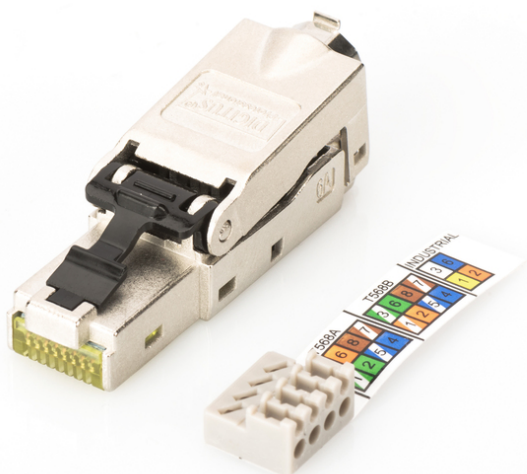

# DIGITUS CAT 6A Feldstecker, STP mit Staubschutzkappe, Knickschutz

DN-93631  
EAN 4016032392231

### CAT 6A Feldstecker, STP, Staubschutzkappe, Knickschutz

Der DIGITUS® CAT 6A Stecker für Feldmontage ist ein moderner und hochwertiger RJ45-Stecker, der sich nicht nur durch die super einfache Anwendbarkeit auszeichnet, sondern dem Feldkonfektionär bei jedem Einsatz steht´s zuverlässig und zeitsparend zur Seite steht. Die schnelle Montage in nur 60 Sekunden ganz ohne Spezialwerkzeug, sowie die enorme Flexibilität, macht ihn zur perfekten Wahl an allen Einsatzorten. Er eignet sich für sämtliche Netze, von Voice bis 10 Gigabit Ethernet. Zufriedene Kunden durch schnelle und kostensparende Installation, Reparatur und Wartung, sind die logische Folge dieses Innovativen RJ45-Steckers. Warum kompliziert, wenn´s auch einfach geht? Überzeugen Sie sich selbst!

- Vormontierte Schutzkappe
- Robustes Zinkdruckgussgehäuse
- 360° Kontaktierung des Kabelschirms für verbesserten EMV Schutz
- In 60 Sekunden und ohne Spezialwerkzeug konfektionierbar
- Optimierte für den Feldeinsatz, auch unter schwierigen Bedingungen
- Sichere Übertragung auch bei Störungen von außen
- Ideal für Reparatur und Erweiterung von Netzwerken

- Leiterquerschnitte AWG 27/7-22/7, AWG 24/1-22/1
- Aderdurchmesser: 0.85 - 1.6 mm
- Kabelaußendurchmesser: 5,0-9,0 mm
- Abmessungen (B x H x T): 12,5 x 13,0 x 45,0 mm
- Gewicht: 78 g
- --Thermische und klimatische Eigenschaften:
- Betriebstemperatur: -40 °C bis +80 °C
- --Elektrische Eigenschaften:
- Strombelastbarkeit bei 50 °C: 1 A
- PoE+ gemäß IEEE 802.3at: Geeignet für Power over Ethernet+
- --Normen:
- Gigabit Ethernet gemäß IEEE 802.3
- 10 Gigabit Ethernet gemäß IEEE 802.3an: Geeignet für 10 Gigabit Ethernet