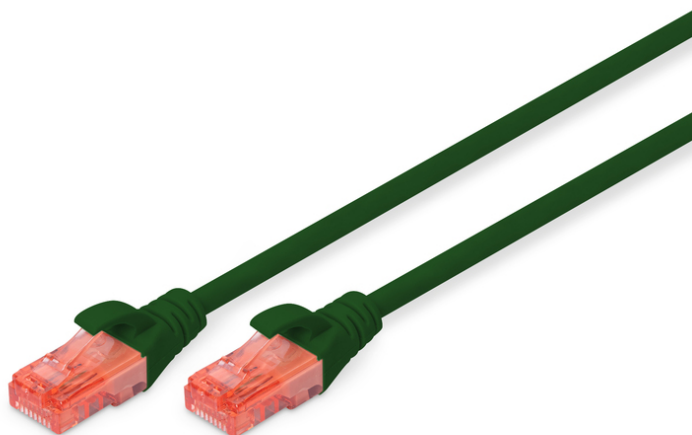

DIGITUS CAT 6 U/UTP Patchkabel - LSZH

DK-1617-100/G
EAN 4016032388067

CAT 6 U-UTP Patchkabel, Cu, LSZH AWG 26/7, Länge 10 m, Farbe Grün

Die DIGITUS® Kategorie 6 Klasse E Patchkabel werden hergestellt und getestet nach dem ISO/IEC 11801 und DIN EN 50173 CAT 6 Standard. Sie garantieren, dass die Kabelinstallation der ISO & EN Channel Spezifikation entspricht und bieten eine hervorragende Leistung in der DIGITUS® CAT 6 Verkabelung. Die Leistung wurde bis 250 MHz getestet, inklusive Leistungseigenschaften wie beispielsweise dem Nahbereichsprechen („NEXT“). Die DIGITUS® Patchkabel wurden speziell entwickelt um allen Ansprüchen in den verschiedenen Anwendungsbereichen in vollem Umfang gerecht zu werden. Jedes Kabel ist mit einer angespritzten Knickschutzülle mit Zugentlastung ausgestattet. Außerdem besitzt die Tülle einen Rasthebelschutz, welcher das Verhaken der Kabel sowie das Abbrechen des Rasthebels vom Stecker verhindert. Eine einfache Identifizierung der Kategorie 6 wird durch die rote Einfärbung der Stecker ermöglicht.

Zukunftsorientierte Standards und High-End Qualität für Ihr Netzwerk.

- 2x RJ45-Stecker (8P8C)
- Hauben mit Knickschutz, Zugentlastung und Rasthebelschutz
- Längenbezeichnung auf den Hauben
- Innenleiter: Kupfer (Cu)
- Anschluss 1: Modular RJ45 (8/8) Stecker
- Anschluss 2: Modular RJ45 (8/8) Stecker
- Belegung: 1:1
- Sortiment: Twisted Pair Patchkabel
- Verpackung: DIGITUS Polybag
- Kategorie: CAT 6
- Schirmung: U-UTP, ungeschirmt
- Länge: 10 m
- Farbe: grün
- Kabelaufbau: 4 x 2 AWG 26/7, Twisted Pair
- Mantel: LSOH
- Slim Version: nein