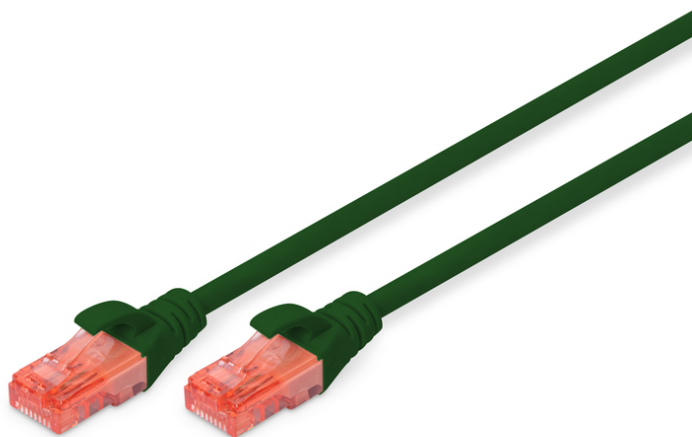

DIGITUS CAT 6 U/UTP Patchkabel - LSZH

DK-1617-050/G
EAN 4016032387923

CAT 6 U-UTP Patchkabel, Cu, LSZH AWG 26/7, Länge 5 m, Farbe Grün

Die DIGITUS® Kategorie 6 Klasse E Patchkabel werden hergestellt und getestet nach dem ISO/IEC 11801 und DIN EN 50173 CAT 6 Standard. Sie garantieren, dass die Kabelinstallation der ISO & EN Channel Spezifikation entspricht und bieten eine hervorragende Leistung in der DIGITUS® CAT 6 Verkabelung. Die Leistung wurde bis 250 MHz getestet, inklusive Leistungseigenschaften wie beispielsweise dem Nahbereichsprechen („NEXT“). Die DIGITUS® Patchkabel wurden speziell entwickelt um allen Ansprüchen in den verschiedenen Anwendungsbereichen in vollem Umfang gerecht zu werden. Jedes Kabel ist mit einer angespritzten Knickschutztülle mit Zugentlastung ausgestattet. Außerdem besitzt die Tülle einen Rasthebelschutz, welcher das Verhaken der Kabel sowie das Abbrechen des Rasthebels vom Stecker verhindert. Eine einfache Identifizierung der Kategorie 6 wird durch die rote Einfärbung der Stecker ermöglicht.

Zukunftsorientierte Standards und High-End Qualität für Ihr Netzwerk.

- 2x RJ45-Stecker (8P8C)
- Hauben mit Knickschutz, Zugentlastung und Rasthebelschutz
- Längenbezeichnung auf den Hauben
- Innenleiter: Kupfer (Cu)
- Anschluss 1: Modular RJ45 (8/8) Stecker
- Anschluss 2: Modular RJ45 (8/8) Stecker
- Belegung: 1:1
- Sortiment: Twisted Pair Patchkabel
- Verpackung: DIGITUS Polybag
- Kategorie: CAT 6
- Schirmung: U-UTP, ungeschirmt
- Länge: 5 m
- Farbe: grün
- Kabelaufbau: 4 x 2 AWG 26/7, Twisted Pair
- Mantel: LSOH
- Slim Version: nein