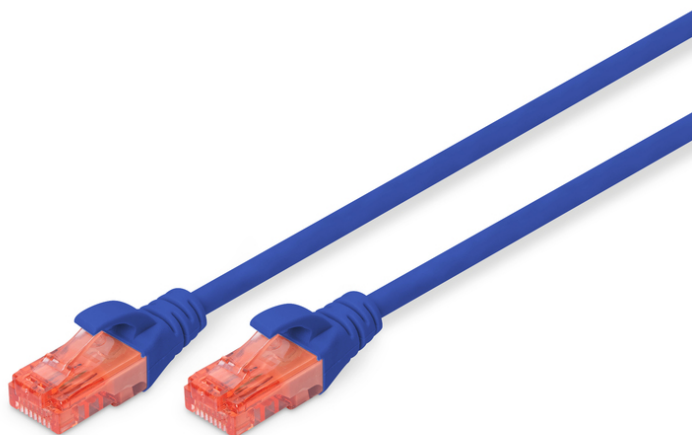

DIGITUS CAT 6 U/UTP Patchkabel - LSZH

DK-1617-050/B
EAN 4016032387909

CAT 6 U-UTP Patchkabel, Cu, LSZH AWG 26/7, Länge 5 m, Farbe Blau

Die DIGITUS® Kategorie 6 Klasse E Patchkabel werden hergestellt und getestet nach dem ISO/IEC 11801 und DIN EN 50173 CAT 6 Standard. Sie garantieren, dass die Kabelinstallation der ISO & EN Channel Spezifikation entspricht und bieten eine hervorragende Leistung in der DIGITUS® CAT 6 Verkabelung. Die Leistung wurde bis 250 MHz getestet, inklusive Leistungseigenschaften wie beispielsweise dem Nahbereichsprechen („NEXT“). Die DIGITUS® Patchkabel wurden speziell entwickelt um allen Ansprüchen in den verschiedenen Anwendungsbereichen in vollem Umfang gerecht zu werden. Jedes Kabel ist mit einer angespritzten Knickschutztülle mit Zugentlastung ausgestattet. Außerdem besitzt die Tülle einen Rasthebelschutz, welcher das Verhaken der Kabel sowie das Abbrechen des Rasthebels vom Stecker verhindert. Eine einfache Identifizierung der Kategorie 6 wird durch die rote Einfärbung der Stecker ermöglicht.

Zukunftsorientierte Standards und High-End Qualität für Ihr Netzwerk.

- 2x RJ45-Stecker (8P8C)
- Hauben mit Knickschutz, Zugentlastung und Rasthebelschutz
- Längenbezeichnung auf den Hauben
- Innenleiter: Kupfer (Cu)
- Anschluss 1: Modular RJ45 (8/8) Stecker
- Anschluss 2: Modular RJ45 (8/8) Stecker
- Belegung: 1:1
- Sortiment: Twisted Pair Patchkabel
- Verpackung: DIGITUS Polybag
- Kategorie: CAT 6
- Schirmung: U-UTP, ungeschirmt
- Länge: 5 m
- Farbe: blau
- Kabelaufbau: 4 x 2 AWG 26/7, Twisted Pair
- Mantel: LSOH
- Slim Version: nein