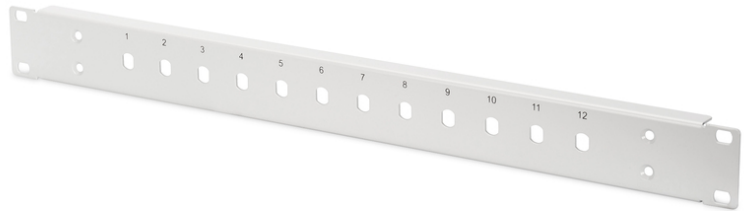

DIGITUS Stahl Frontplatte für 12 ST/SX Kupplungen

DN-96204-AL
 EAN 4016032385257

LWL-Frontblende, 1HE, 12x ST, fix grau (RAL 7035), für -AL und -F Boxen

Stahl Frontplatte für 12 ST/SX Kupplungen passend zu DN-96200-AL aus Aluminium oder DN-96200-F für Stahl

- Passend für Spleissbox DN-96200
- Bauart: fest
- Bestückung: Leergehäuse
- Farbe: lichtgrau, RAL 7035
- Steckertyp: ST

Logistische Daten						
	Anzahl (Stück)	Gewicht (kg)	Tiefe (cm)	Breite (cm)	Höhe (cm)	cm ³
Karton-VPE	50	19,00	50,00	15,00	10,00	7.500,00
Innen-VPE	1	0,38	5,50	45,00	2,50	618,75
Einzel-VPE	1	0,38	5,50	45,00	2,50	618,75
Netto einzeln ohne VP	1	0,00	0,00	0,00	0,00	0,00