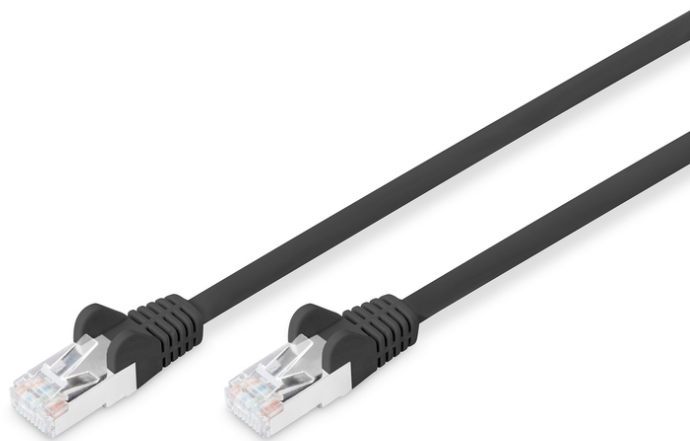

DIGITUS CAT6 S/FTP Patchkabel

DB-160144-100-S
EAN 4016032384076

Patchkabel, CAT6, RJ45 St/St, 10.0m, S-FTP, AWG 27/7, Farbe Schwarz

Die DIGITUS® Kategorie 6 Klasse E Patchkabel werden hergestellt und getestet nach dem ISO/IEC 11801 und DIN EN 50173 CAT 6 Standard. Sie garantieren, dass die Kabelinstallation der ISO & EN Channel Spezifikation entspricht und bieten eine hervorragende Leistung in der DIGITUS® CAT 6 Verkabelung. Die Leistung wurde bis 250 MHz getestet, inklusive Leistungseigenschaften wie beispielsweise dem Nebensprechen oder Übersprechen („NEXT“). Die DIGITUS® Patchkabel wurden speziell entwickelt um allen Ansprüchen in den verschiedenen Anwendungsbereichen in vollem Umfang gerecht zu werden. Jedes Kabel ist mit einer angespritzten Knickschutztülle mit Zugentlastung ausgestattet. Außerdem besitzt die Tülle einen Rasthebelschutz, welcher das Verhaken der Kabel sowie das Abbrechen des Rasthebels vom Stecker verhindert. Dieses Netzwerkabel ist z.B. für das Patchen in Netzwerkschränken geeignet. Ein weiterer Einsatzbereich ist die Verkabelung der DSL-Anlage.

Zukunftsorientierte Standards und High-End Qualität für Ihr Netzwerk

- LSZH – low smoke zero halogen
- Hauben mit Knickschutz und Zugentlastung
- Farbe Kabel: schwarz
- Farbe Anschlüsse: schwarz
- Haube: Plastik
- Sortiment: Twisted Pair Patchkabel
- USB-C Produkte: nein
- Länge: 10 m
- Anschluss 1: Modular RJ45 (8/8) Stecker
- Anschluss 2: Modular RJ45 (8/8) Stecker
- Kategorie: CAT 6
- Schirmung: S-FTP, Paare in Metallfolie und Geflecht geschirmt
- Kabelaufbau: 4 x 2 AWG 27/7, Twisted Pair
- Adern Material: CU

Lieferumfang

- 1x DIGITUS® CAT6 S/FTP Patchkabel, Länge 10 m, Farbe Schwarz

Logistische Daten						
	Anzahl (Stück)	Gewicht (kg)	Tiefe (cm)	Breite (cm)	Höhe (cm)	cm ³
Karton-VPE	20	7,20	51,00	33,00	34,00	57.222,00
Innen-VPE	5	1,80	31,50	25,00	16,00	12.600,00
Einzel-VPE	1	0,36	6,00	15,00	23,50	2.115,00
Netto einzeln ohne VP	1	0,28	4,00	10,00	20,00	0,00