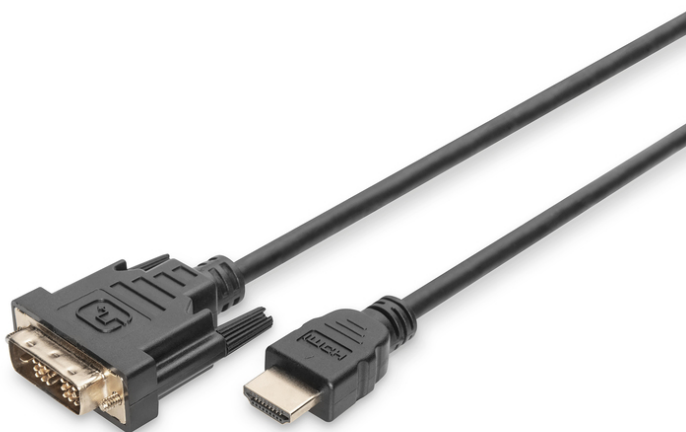

DIGITUS HDMI Adapter- / Konverterkabel, HDMI auf DVI-D

DB-330300-030-S
EAN 4016032383390

HDMI Adapterkabel, Typ A-DVI(18+1) St/St, 3.0m, Full HD, sw

Das HDMI-Konverterkabel von DIGITUS® ermöglicht den Anschluss von HDMI-Signalquellen mit Monitoren, Bildschirmen oder anderen Anzeigegeräten mit DVI-Schnittstelle. So können Sie vorhandene Displays mit DVI-Anschluss weiterhin nutzen, ohne neue Technik anschaffen zu müssen. Verbinden Sie HDMI-Technik mit vorhandenen DVI-Anzeigegeräten. Unterstützt werden Full HD-Auflösungen mit Bildwiederholungsraten bis 60 Hz.

Dieser Adapter konvertiert HDMI-Videosignale auf eine DVI-Schnittstelle

- Anschluss 1: HDMI Typ A, Stecker
- Anschluss 2: DVI-D, (18+1), Stecker
- AWG: 30

- Farbe Kabel: schwarz
- Haube: vergossen
- HDMI Standard: High Speed HDMI
- HDTV Auflösung max.: 1920 x 1080 Pixel, 60Hz
- HDTV Standard: Full HD
- Kabeltyp: Single-Link
- Kontaktoberfläche: vergoldet
- Länge: 3 m
- AOC - Aktives Optisches Kabel: nein
- Schirmung: Doppelt geschirmt