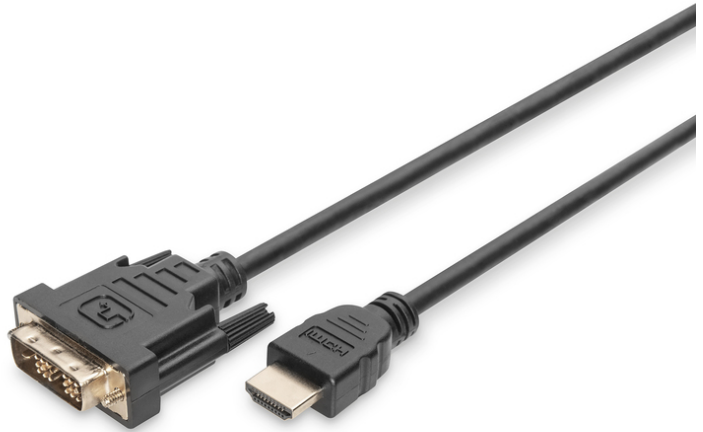

DIGITUS HDMI-Adapterkabel

DB-330300-020-S
EAN 4016032383383

HDMI Adapterkabel, Typ A-DVI(18+1) St/St, 2.0m, Full HD, sw

Dieses HD taugliche Kabel, dient dem Anschluss von Audio/Video Geräten mit unterschiedlichen Schnittstelle.

Ausgezeichnete Video- und Musikqualität

- Full HD, Single Link
- Adern Material: CU
- Anschluss 1: HDMI Typ A, Stecker
- Anschluss 2: DVI-D, (18+1), Stecker
- AWG: 30
- Farbe Anschlüsse: schwarz

- Farbe Kabel: schwarz
- Haube: vergossen
- HDMI Standard: High Speed HDMI
- HDTV Auflösung max.: 1920 x 1200 Pixel, 60Hz
- HDTV Standard: Full HD
- Kabeltyp: Single-Link
- Kontaktoberfläche: vernickelt
- Sortiment: HDMI Kabel
- Länge: 2 m
- AOC - Aktives Optisches Kabel: nein
- Schirmung: Doppelt geschirmt