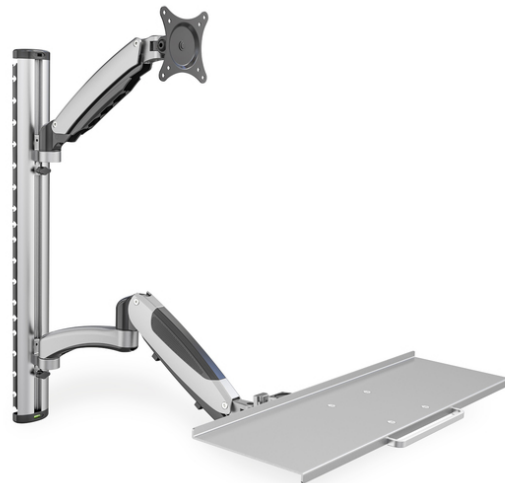

# DIGITUS Arbeitsplatz (Monitor, Tastatur, Maus) Wandmontage

DA-90354  
EAN 4016032383161

## Arbeitsplatz (Monitor, Tastatur) Wandmontage 27 Zoll, 6 kg, VESA 75x75, 100x100, silber

Universelle Wandhalterung zur Montage von Monitor und Tastatur mit flexibler Einstellmöglichkeit der Arbeitshöhe. Richten Sie einen Arbeitsplatz ein, der von vielen Personen trotz unterschiedlicher Körpergröße mit zwei schnellen Handgriffen individuell in der Arbeitshöhe angepasst werden kann. Beachten Sie bei der Auswahl der Halterung bitte lediglich das VESA Maß, sowie das Gewicht Ihres Monitors um die Kompatibilität zu prüfen.

### Universelle Halterung zur Montage von Monitor und Tastatur an der Wand mit flexibler Höheneinstellung

- Integrierte Kabelführung
- Geeignet für VESA Normabstände 75 x 75 und 100 x 100 mm
- Maximale Belastbarkeit bis zu 6 kg pro Arm
- Gewicht: 4,2kg
- Abmessungen: 700 x 700 x 520 mm
- Art: PC-Arbeitsplatz