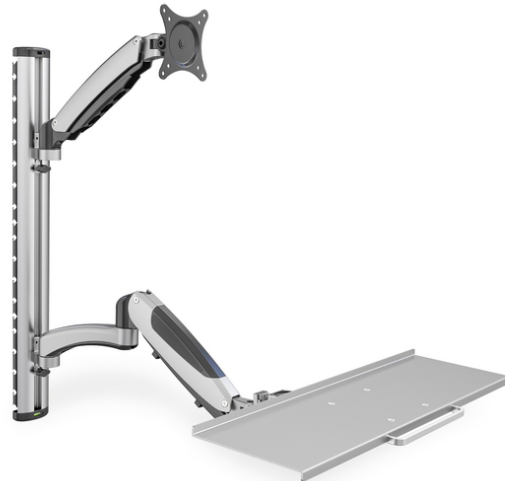

# DIGITUS Flexibler Arbeitsplatz zur Wandmontage

DA-90354  
EAN 4016032383161

**Monitor- & Tastaturhalterung für LCD/LED max. Belastbarkeit 6kg, VESA 100x100**

Universelle Wandhalterung zur Montage von Monitor und Tastatur mit flexibler Einstellmöglichkeit der Arbeitshöhe. Richten Sie einen Arbeitsplatz ein, der von vielen Personen trotz unterschiedlicher Körpergröße mit zwei schnellen Handgriffen individuell in der Arbeitshöhe angepasst werden kann. Beachten Sie bei der Auswahl der Halterung bitte lediglich das VESA Maß, sowie das Gewicht Ihres Monitors um die Kompatibilität zu prüfen.

**Universelle Halterung zur Montage von Monitor und Tastatur an der Wand mit flexibler Höheneinstellung**

- Integrierte Kabelführung
- Geeignet für VESA Normabstände 75 x 75 und 100 x 100 mm
- Maximale Belastbarkeit bis zu 6 kg pro Arm
- Gewicht: 4,2kg
- Abmessungen: 700 x 700 x 520 mm
- Art: PC-Arbeitsplatz

**Lieferumfang**

- Wandhalterung
- Schrauben zur Monitor Montage
- Bedienungsanleitung

Logistische Daten						
	Anzahl (Stück)	Gewicht (kg)	Tiefe (cm)	Breite (cm)	Höhe (cm)	cm <sup>3</sup>
Karton-VPE	2	12,66	78,00	25,50	23,00	45.747,00
Innen-VPE	1	6,33	76,50	23,00	10,00	17.595,00
Einzel-VPE	1	6,33	76,50	23,00	10,00	17.595,00
Netto einzeln ohne VP	1	5,31	76,50	23,00	10,00	17.595,00