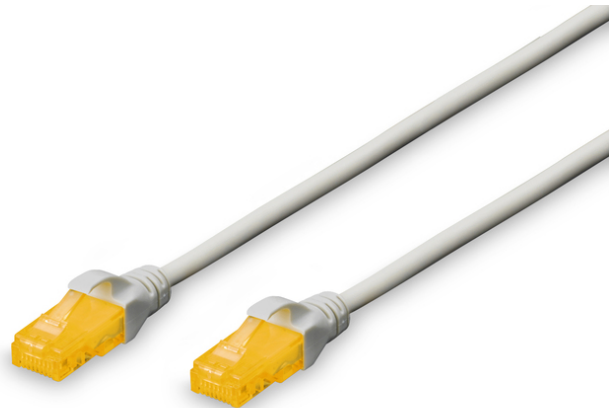

# DIGITUS CAT 6A U/UTP Patchkabel

DK-1613-A-005  
EAN 4016032378365

### CAT 6A U-UTP Patchkabel, Cu, LSZH AWG 26/7, Länge 0,5 m, Farbe Grau

Die DIGITUS® Kategorie 6A Klasse EA Patchkabel werden hergestellt und getestet nach dem ISO/IEC 11801 und DIN EN 50173 CAT 6A Standard. Sie garantieren, dass die Kabelinstallation der ISO & EN Channel Spezifikation entspricht und bieten eine hervorragende Leistung in der DIGITUS® CAT 6A Verkabelung. Die Leistung wurde bis 500 MHz getestet, inklusive Leistungseigenschaften wie beispielsweise dem Nahnebensprechen („NEXT“). Die DIGITUS® Patchkabel wurden speziell entwickelt um allen Ansprüchen in den verschiedenen Anwendungsbereichen in vollem Umfang gerecht zu werden. Jedes Kabel ist mit einer angespritzten Knickschutzülle mit Zugentlastung ausgestattet. Außerdem besitzt die Tülle einen Rasthebelschutz, welcher das Verhaken der Kabel sowie das Abbrechen des Rasthebels vom Stecker verhindert. Eine einfache Identifizierung der Kategorie 6A wird durch die gelbe Einfärbung der Stecker ermöglicht.

### Zukunftsorientierte Standards und High-End Qualität für Ihr Netzwerk.

- 2x RJ45-Stecker (8P8C)
- Hauben mit Knickschutz, Zugentlastung und Rasthebelschutz
- Längenbezeichnung auf den Hauben
- Innenleiter: Kupfer (Cu)
- Anschluss 1: Modular RJ45 (8/8) Stecker
- Anschluss 2: Modular RJ45 (8/8) Stecker
- Belegung: 1:1
- Sortiment: Twisted Pair Patchkabel
- Verpackung: DIGITUS Polybag
- Kategorie: CAT 6A
- Schirmung: U-UTP, ungeschirmt
- Länge: 0.5 m
- Farbe: grau
- Kabelaufbau: 4 x 2 AWG 26/7, Twisted Pair
- Mantel: LSOH
- Slim Version: nein