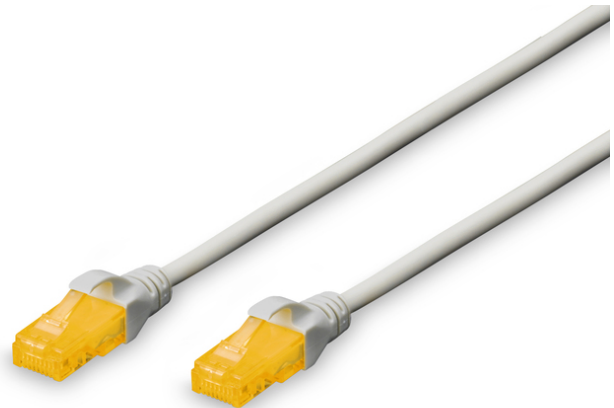

DIGITUS CAT 6A U/UTP Patchkabel

DK-1613-A-100
EAN 4016032371489

CAT 6A U-UTP Patchkabel, Cu, LSZH AWG 26/7, Länge 10 m, Farbe Grau

Die DIGITUS® Kategorie 6A Klasse EA Patchkabel werden hergestellt und getestet nach dem ISO/IEC 11801 und DIN EN 50173 CAT 6A Standard. Sie garantieren, dass die Kabelinstallation der ISO & EN Channel Spezifikation entspricht und bieten eine hervorragende Leistung in der DIGITUS® CAT 6A Verkabelung. Die Leistung wurde bis 500 MHz getestet, inklusive Leistungseigenschaften wie beispielsweise dem Nahnebensprechen („NEXT“). Die DIGITUS® Patchkabel wurden speziell entwickelt um allen Ansprüchen in den verschiedenen Anwendungsbereichen in vollem Umfang gerecht zu werden. Jedes Kabel ist mit einer angespritzten Knickschutztülle mit Zugentlastung ausgestattet. Außerdem besitzt die Tülle einen Rasthebelschutz, welcher das Verhaken der Kabel sowie das Abbrechen des Rasthebels vom Stecker verhindert. Eine einfache Identifizierung der Kategorie 6A wird durch die gelbe Einfärbung der Stecker ermöglicht.

Zukunftsorientierte Standards und High-End Qualität für Ihr Netzwerk.

- 2x RJ45-Stecker (8P8C)
- Hauben mit Knickschutz, Zugentlastung und Rasthebelschutz
- Längenbezeichnung auf den Hauben
- Innenleiter: Kupfer (Cu)
- Anschluss 1: Modular RJ45 (8/8) Stecker
- Anschluss 2: Modular RJ45 (8/8) Stecker
- Belegung: 1:1
- Sortiment: Twisted Pair Patchkabel
- Verpackung: DIGITUS Polybag
- Kategorie: CAT 6A
- Schirmung: U-UTP, ungeschirmt
- Länge: 10 m
- Farbe: grau
- Kabelaufbau: 4 x 2 AWG 26/7, Twisted Pair
- Mantel: LSOH
- Slim Version: nein