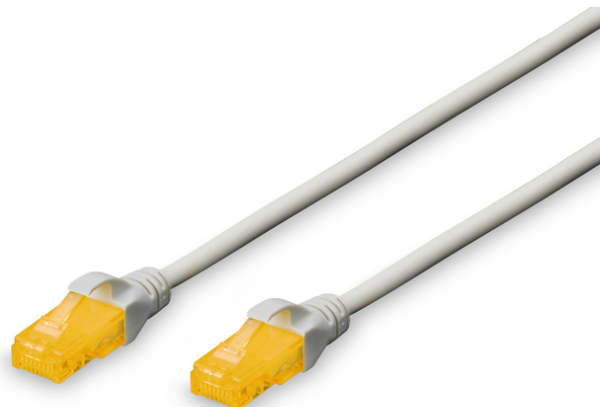

DIGITUS CAT 6A U/UTP Patchkabel

DK-1613-A-050
EAN 4016032371465

CAT 6A U-UTP Patchkabel, Cu, LSZH AWG 26/7, Länge 5 m, Farbe Grau

Die DIGITUS® Kategorie 6A Klasse EA Patchkabel werden hergestellt und getestet nach dem ISO/IEC 11801 und DIN EN 50173 CAT 6A Standard. Sie garantieren, dass die Kabelinstallation der ISO & EN Channel Spezifikation entspricht und bieten eine hervorragende Leistung in der DIGITUS® CAT 6A Verkabelung. Die Leistung wurde bis 500 MHz getestet, inklusive Leistungseigenschaften wie beispielsweise dem Nahnebensprechen („NEXT“). Die DIGITUS® Patchkabel wurden speziell entwickelt um allen Ansprüchen in den verschiedenen Anwendungsbereichen in vollem Umfang gerecht zu werden. Jedes Kabel ist mit einer angespritzten Knickschutztülle mit Zugentlastung ausgestattet. Außerdem besitzt die Tülle einen Rasthebelschutz, welcher das Verhaken der Kabel sowie das Abbrechen des Rasthebels vom Stecker verhindert. Eine einfache Identifizierung der Kategorie 6A wird durch die gelbe Einfärbung der Stecker ermöglicht.

Zukunftsorientierte Standards und High-End Qualität für Ihr Netzwerk.

- 2x RJ45-Stecker (8P8C)
- Hauben mit Knickschutz, Zugentlastung und Rasthebelschutz
- Längenbezeichnung auf den Hauben
- Leiter: Cu (Kupfer)
- Anschluss 1: Modular RJ45 (8/8) Stecker
- Anschluss 2: Modular RJ45 (8/8) Stecker
- Belegung: 1:1
- Sortiment: Twisted Pair Patchkabel
- Verpackung: DIGITUS Polybag
- Kategorie: CAT 6A
- Schirmung: U-UTP, ungeschirmt
- Länge: 5 m
- Farbe: grau
- Kabelaufbau: 4 x 2 AWG 26/7, Twisted Pair
- Mantel: LSOH
- Slim Version: nein