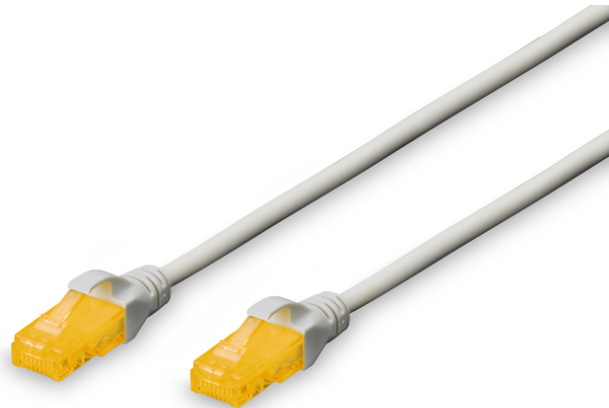

# DIGITUS CAT 6A U/UTP Patchkabel

DK-1613-A-030  
EAN 4016032371458

### CAT 6A U-UTP Patchkabel, Cu, LSZH AWG 26/7, Länge 3 m, Farbe Grau

Die DIGITUS® Kategorie 6A Klasse EA Patchkabel werden hergestellt und getestet nach dem ISO/IEC 11801 und DIN EN 50173 CAT 6A Standard. Sie garantieren, dass die Kabelinstallation der ISO & EN Channel Spezifikation entspricht und bieten eine hervorragende Leistung in der DIGITUS® CAT 6A Verkabelung. Die Leistung wurde bis 500 MHz getestet, inklusive Leistungseigenschaften wie beispielsweise dem Nahnebensprechen („NEXT“). Die DIGITUS® Patchkabel wurden speziell entwickelt um allen Ansprüchen in den verschiedenen Anwendungsbereichen in vollem Umfang gerecht zu werden. Jedes Kabel ist mit einer angespritzten Knickschutzülle mit Zugentlastung ausgestattet. Außerdem besitzt die Tülle einen Rasthebelschutz, welcher das Verhaken der Kabel sowie das Abbrechen des Rasthebels vom Stecker verhindert. Eine einfache Identifizierung der Kategorie 6A wird durch die gelbe Einfärbung der Stecker ermöglicht.

### Zukunftsorientierte Standards und High-End Qualität für Ihr Netzwerk.

- 2x RJ45-Stecker (8P8C)
- Hauben mit Knickschutz, Zugentlastung und Rasthebelschutz
- Längenbezeichnung auf den Hauben
- Innenleiter: Kupfer (Cu)
- Anschluss 1: Modular RJ45 (8/8) Stecker
- Anschluss 2: Modular RJ45 (8/8) Stecker
- Belegung: 1:1
- Sortiment: Twisted Pair Patchkabel
- Verpackung: DIGITUS Polybag
- Kategorie: CAT 6A
- Schirmung: U-UTP, ungeschirmt
- Länge: 3 m
- Farbe: grau
- Kabelaufbau: 4 x 2 AWG 26/7, Twisted Pair
- Mantel: LSOH
- Slim Version: nein