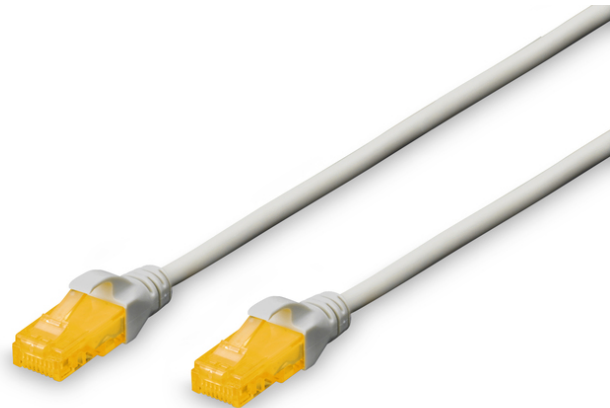

# DIGITUS CAT 6A U/UTP Patchkabel

DK-1613-A-020  
EAN 4016032371441

### CAT 6A U-UTP Patchkabel, Cu, LSZH AWG 26/7, Länge 2 m, Farbe Grau

Die DIGITUS® Kategorie 6A Klasse EA Patchkabel werden hergestellt und getestet nach dem ISO/IEC 11801 und DIN EN 50173 CAT 6A Standard. Sie garantieren, dass die Kabelinstallation der ISO & EN Channel Spezifikation entspricht und bieten eine hervorragende Leistung in der DIGITUS® CAT 6A Verkabelung. Die Leistung wurde bis 500 MHz getestet, inklusive Leistungseigenschaften wie beispielsweise dem Nahnebensprechen („NEXT“). Die DIGITUS® Patchkabel wurden speziell entwickelt um allen Ansprüchen in den verschiedenen Anwendungsbereichen in vollem Umfang gerecht zu werden. Jedes Kabel ist mit einer angespritzten Knickschutzülle mit Zugentlastung ausgestattet. Außerdem besitzt die Tülle einen Rasthebelschutz, welcher das Verhaken der Kabel sowie das Abbrechen des Rasthebels vom Stecker verhindert. Eine einfache Identifizierung der Kategorie 6A wird durch die gelbe Einfärbung der Stecker ermöglicht.

### Zukunftsorientierte Standards und High-End Qualität für Ihr Netzwerk.

- 2x RJ45-Stecker (8P8C)
- Hauben mit Knickschutz, Zugentlastung und Rasthebelschutz
- Längenbezeichnung auf den Hauben
- Innenleiter: Kupfer (Cu)
- Anschluss 1: Modular RJ45 (8/8) Stecker
- Anschluss 2: Modular RJ45 (8/8) Stecker
- Belegung: 1:1
- Sortiment: Twisted Pair Patchkabel
- Verpackung: DIGITUS Polybag
- Kategorie: CAT 6A
- Schirmung: U-UTP, ungeschirmt
- Länge: 2 m
- Farbe: grau
- Kabelaufbau: 4 x 2 AWG 26/7, Twisted Pair
- Mantel: LSOH
- Slim Version: nein