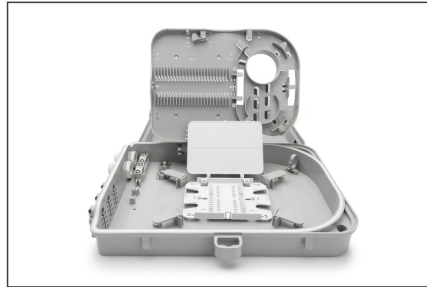

DIGITUS FTTH Distributionsbox für Außen - 24 LC/Duplex oder 24 SC/Simplex Kupplungen

DN-968911
 EAN 4016032370987

Outdoor FTTH Distributionsbox für 24x SC SX oder LC/DX Adapter und 24 Spleiße

Die FTTH Box ist geeignet für die Außenmontage. Zur Glasfaserverteilung dient eine Halterung im Inneren für 24x LC (DX) bzw. SC (SX) Kupplungen. Eine Überlängenablage für Pigtails sowie verschiedene Kabeleinlässe sorgen für bestmögliche Verkabelungsmöglichkeiten.

- Produktabmessungen: 90 x 254 x 322 mm

Logistische Daten						
	Anzahl (Stück)	Gewicht (kg)	Tiefe (cm)	Breite (cm)	Höhe (cm)	cm³
Karton-VPE	1	1,45	3,50	29,00	11,00	1.116,50
Innen-VPE	1	1,45	34,00	29,00	11,00	10.846,00
Einzel-VPE	1	1,45	34,00	29,00	11,00	10.846,00
Netto einzeln ohne VP	1	1,20	32,20	25,40	9,00	0,00

Weitere Anwendungsbilder:

DN-968911
FTTH Outdoor Distribution Box for 24 LC Duplex, SC Simplex couplers

IP68
 Waterproof Outdoor
 Lock
 Cable Management
 Protection Class

DN-968911
FTTH Outdoor Distribution Box for 24 LC Duplex, SC Simplex couplers