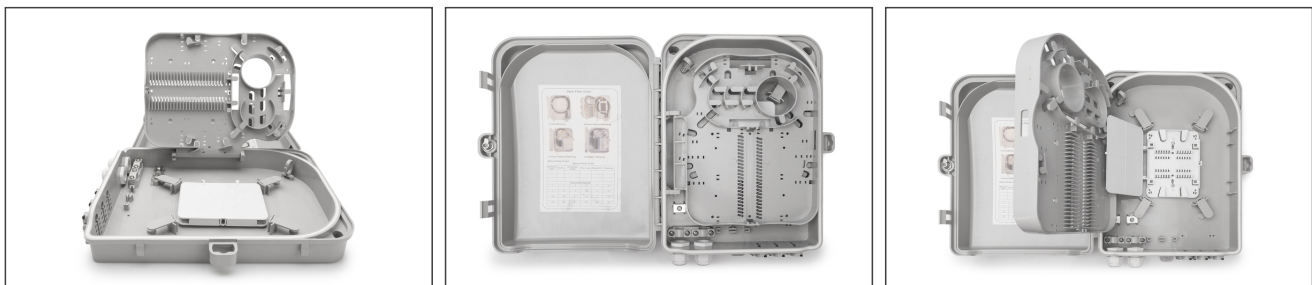

DIGITUS FTTH Distributionsbox für Außen - 24 LC/Duplex oder 24 SC/Simplex Kupplungen

DN-968911
 EAN 4016032370987

Outdoor FTTH Distributionsbox für 24x SC SX oder LC/DX Adapter und 24 Spleiße

Die FTTH Box ist geeignet für die Außenmontage. Zur Glasfaserverteilung dient eine Halterung im Inneren für 24x LC (DX) bzw. SC (SX) Kupplungen. Eine Überlängenablage für Pigtails sowie verschiedene Kabeleinlässe sorgen für bestmögliche Verkabelungsmöglichkeiten.

- Produktabmessungen: 90 x 254 x 322 mm

Logistische Daten						
	Anzahl (Stück)	Gewicht (kg)	Tiefe (cm)	Breite (cm)	Höhe (cm)	cm³
Karton-VPE	1	1,45	3,50	29,00	11,00	1.116,50
Innen-VPE	1	1,45	34,00	29,00	11,00	10.846,00
Einzel-VPE	1	1,45	34,00	29,00	11,00	10.846,00
Netto einzeln ohne VP	1	1,20	32,20	25,40	9,00	0,00

Weitere Anwendungsbilder:

DN-968911
FTTH Outdoor Distribution Box for 24 LC Duplex, SC Simplex couplers

IP68
 Waterproof Outdoor
 Lock
 Cable Management
 Protection Class

DN-968911
FTTH Outdoor Distribution Box for 24 LC Duplex, SC Simplex couplers

IP68
 Waterproof Outdoor
 Lock
 Cable Management
 Protection Class

DN-968911
FTTH Outdoor Distribution Box for 24 LC Duplex, SC Simplex couplers

IP68
 Waterproof Outdoor
 Lock
 Cable Management
 Protection Class