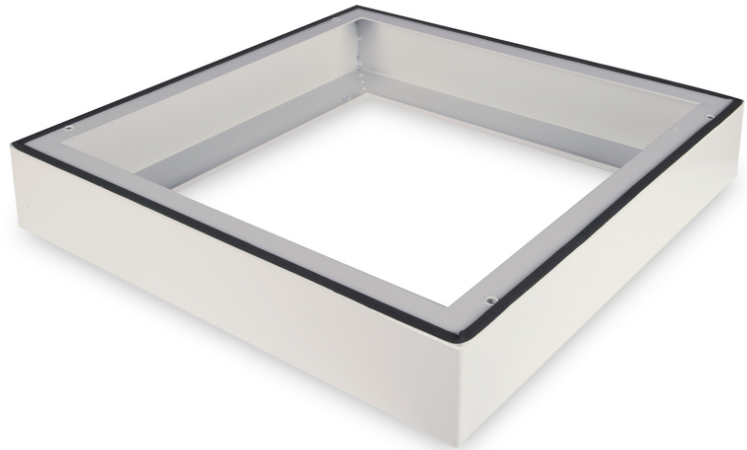

DIGITUS Sockel für IP55 Wandgehäuse - 600x600 mm (BxT)

DN-19 PLINTH-6-I-OD
EAN 4016032370512

Sockel für IP55 Outdoor Wandgehäuse 100x600x600 mm, Farbe Grau (RAL 7035)

Der Sockel für 483 mm (19") IP55 Wandgehäuse erweitert die Höhe um 100 mm und bietet Platz für eine strukturierte Verkabelung. Die Montage erfolgt in einfachen Schritten mit beigelegten Schrauben. Der Sockel ist ebenfalls ausgestattet mit einer Dichtung um den Schutzgrad IP55 aufrecht zu erhalten. Ermöglicht die Installation auf festem Bodenfundament.

- Einfache Montage unter den Schränken

- 1,5 - 2,0 mm starkes Stahlblech
- Breite: 600 mm
- Farbe: lichtgrau, RAL 7035
- Tiefe: 600 mm
- für Schrankserie: Wandgehäuse
- Zoll Formfaktor (IEC 60297): 482,6 mm (19")