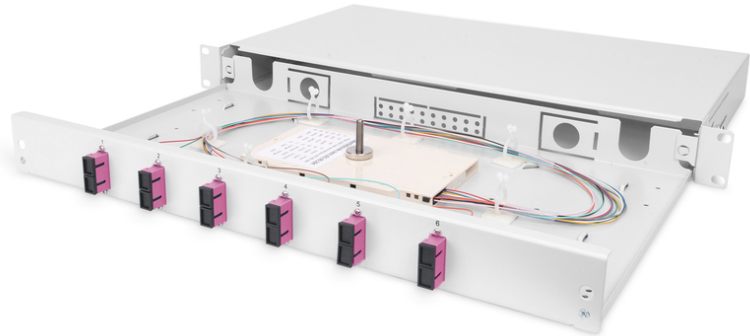

DIGITUS LWL Spleißbox, bestückt, SC, OM4

DN-96320-4
 EAN 4016032343813

FO Spleißbox, 1HE, bestückt, 6x SC DX, OM4 inkl. Spleißkassette, farbige Pigtails, Kupplungen

FO Spleißbox, 1HE, bestückt, 6x SC DX, OM4,inkl. Spleißkassette, farbige Pigtails, Kupplungen

- Komplett vorkonfektioniert, Faserpigtails abgesetzt und in die Spleißkassette(n) eingelegt, Crimp-Spleißhalter
- Farbige Pigtails
- Kupplungen mit Zirkonia Keramik Ferrule
- Kupplungen im Kunststoffgehäuse

- Trägergehäuse aus 1,0 mm Stahlblech, lackiert
- M20/M25-Verschraubung, Kassette, Kassettendeckel und Zugentlastung sind im Lieferumfang enthalten.
- Ausziehbar
- Anzahl Fasern: 12
- Bauart: ausziehbar
- Bestückung: Spleißbox
- Farbe: lichtgrau, RAL 7035
- Faser Klasse: OM4
- Steckertyp: SC / UPC / duplex