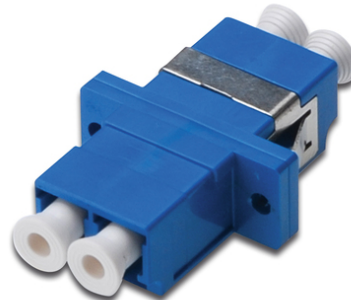

# DIGITUS LC / LC Kupplung, Singlemode

DN-96007-1  
EAN 4016032335764

**LWL Kupplung, Duplex, LC zu LC, SM, Blau, OS2 Keramikhülse, Kunststoffgehäuse, inkl. Schrauben**

Die hochwertigen LWL Kupplungen von DIGITUS® mit Keramik-Ferrule, sind die perfekte Ergänzung für die Spleißboxenkonfektion. Durch die ständigen Qualitätskontrollen und die präzise Fertigung, garantieren die Kupplungen optimale Leistung und Verbindungsqualität. Jede Kupplung ist mit einer Staubschutzkappe versehen, um die Ferrulen vor Verschmutzungen zu schützen. Zudem werden die Kupplungen mit dem passenden Befestigungszubehör ausgeliefert, so dass diese sofort in die Frontblenden eingesetzt und fixiert werden können. Die optimale

Performance wird durch den Einsatz der DIGITUS® Pigtaills erreicht, die ebenso hochqualitativ gefertigt werden und deren Stecker ideal mit den Kupplungen zusammenspielen.

**Die ideale Lösung für Spleißboxen**

- LC / LC
- Duplex
- Singlemode
- Keramik Hülse
- Kunststoffgehäuse
- Blau
- inkl. Befestigungsmaterial

Logistische Daten						
	Anzahl (Stück)	Gewicht (kg)	Tiefe (cm)	Breite (cm)	Höhe (cm)	cm <sup>3</sup>
Karton-VPE	1500	6,04	26,00	25,50	36,00	23.868,00
Innen-VPE	50	0,20	22,00	14,50	2,00	638,00
Einzel-VPE	1	0,00	2,00	2,00	0,50	2,00
Netto einzeln ohne VP	1	0,01	0,90	2,90	1,30	0,00