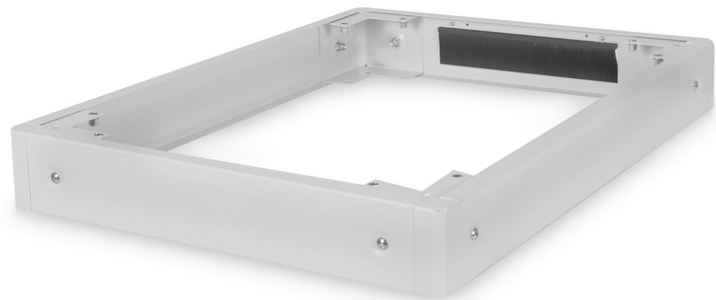

DIGITUS Sockel für Netzwerkschränke der Unique & Dynamic Basic Serie - 600x800 mm (BxT)

DN-19 PLINTH-6/8-1
EAN 4016032333050

Sockel für Unique Netzwerkschränke & Dynamic Basic 100x600x800 mm, Farbe Grau (RAL7035)

Die Sockel sind erhältlich für alle 483 mm (19")-Schränke der Unique Serie sowie der Dynamic Basic Serie von DIGITUS Professional. Erhöht die Bodenfreiheit um 100 mm. Bis zu zwei Sockel lassen sich übereinander befestigen um eine Höhe von 200 mm zu erreichen. Der Innenraum kann zur Lagerung von Kabelüberlängen und zum Kabelmanagement genutzt werden. Die Lieferung erfolgt unmontiert.

Das DIGITUS® 483 mm (19")-Zubehör ist für die hohen Anforderungen der IT-Infrastruktur entwickelt, es wird nach deutschen Qualitätsstandard hergestellt.

- Einfache Montage unter den Schränken

- 1,5 - 2,0 mm starkes Stahlblech
- Abnehmbare Seitenblenden
- Rückseitige Blende mit Kabeldurchführung und Bürstenleiste, 300 x 60 mm
- Breite: 600 mm
- Farbe: lichtgrau, RAL 7035
- Tiefe: 800 mm
- für Schrankserie: Unique Netzwerk, Dynamic Basic
- Zoll Formfaktor (IEC 60297): 482,6 mm (19")