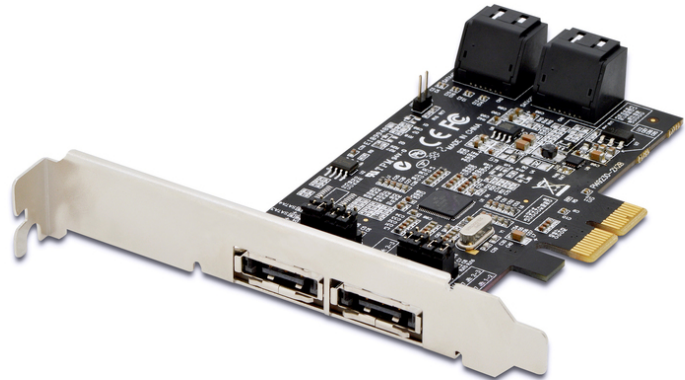

# DIGITUS SATA III PCI Express Karte, 4-Port

DS-30104-1  
EAN 4016032330240

**SATAIII RAID PCIexpress Add-On card int:4xSATA/ex:2xeSATA, wählbar, Marvell 9230**

SATAIII RAID PCIexpress Add-On card,int:4xSATA/ex:2xeSATA, wählbar, Marvell 9230

**Die schnelle und einfache Möglichkeit, Ihren PC auf Serial ATA-Geschwindigkeit aufzurüsten.**

- 4 interne Serial ATA-Anschlüsse, 2 externe eSATA-Anschlüsse für wahlweisen Betrieb
- Chipsatz: MARVELL 88SE9230
- Bus-Spezifikation: 4x PCI-Express

- Kapazität: bis zu 4 TB
- Unterstützt SATA III Native Command Queuing (NCQ)
- Kompatibel zur Serial ATA III-Spezifikation, bis zu 600MB/Sek
- Stand-alone PCI Express auf Serial ATA Host Controller
- Vier unabhängige Serial ATA-Kanäle, zum gleichzeitigen Anschluss von je einem Serial ATA-Endgerät
- Unterstützt Windows 10, 8, 7, Vista und XP