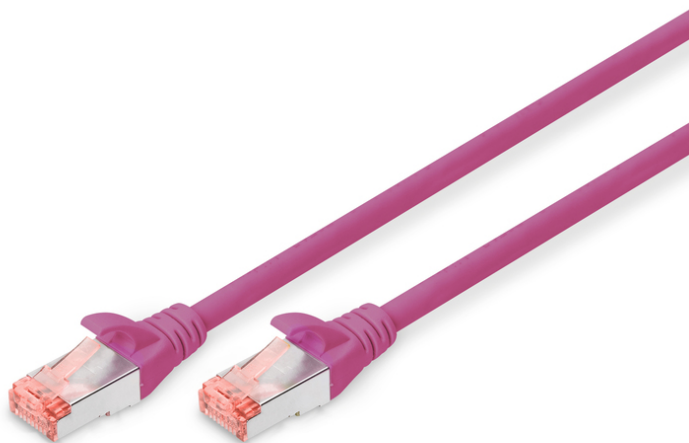

DIGITUS CAT 6 S/FTP Patchkabel

DK-1644-020/MG
EAN 4016032328797

CAT 6 S-FTP Patchkabel, Cu, LSZH AWG 27/7, Länge 2 m, Farbe Magenta

Die DIGITUS® Kategorie 6 Klasse E Patchkabel werden hergestellt und getestet nach dem ISO/IEC 11801 und DIN EN 50173 CAT 6 Standard. Sie garantieren, dass die Kabelinstallation der ISO & EN Channel Spezifikation entspricht und bieten eine hervorragende Leistung in der DIGITUS® CAT 6 Verkabelung. Die Leistung wurde bis 250 MHz getestet, inklusive Leistungseigenschaften wie beispielsweise dem Nahnebensprechen („NEXT“). Die DIGITUS® Patchkabel wurden speziell entwickelt um allen Ansprüchen in den verschiedenen Anwendungsbereichen in vollem Umfang gerecht zu werden. Jedes Kabel ist mit einer angespritzten Knickschutztülle mit Zugentlastung ausgestattet. Außerdem besitzt die Tülle einen Rasthebelschutz, welcher das Verhaken der Kabel sowie das Abbrechen des Rasthebels vom Stecker verhindert. Eine einfache Identifizierung der Kategorie 6 wird durch die rote Einfärbung der Stecker ermöglicht.

Zukunftsorientierte Standards und High-End Qualität für Ihr Netzwerk.

- 2x RJ45-Stecker (8P8C)
- Hauben mit Knickschutz, Zugentlastung und Rasthebelschutz
- Längenbezeichnung auf den Hauben
- Innenleiter: Kupfer (Cu)
- Anschluss 1: Modular RJ45 (8/8) Stecker
- Anschluss 2: Modular RJ45 (8/8) Stecker
- Belegung: 1:1
- Verpackung: DIGITUS Polybag
- Kategorie: CAT 6
- Schirmung: S-FTP, Paare in Metallfolie und Geflecht geschirmt
- Länge: 2 m
- Farbe: magenta
- Kabelaufbau: 4 x 2 AWG 27/7, Twisted Pair
- Mantel: LSOH
- Slim Version: nein