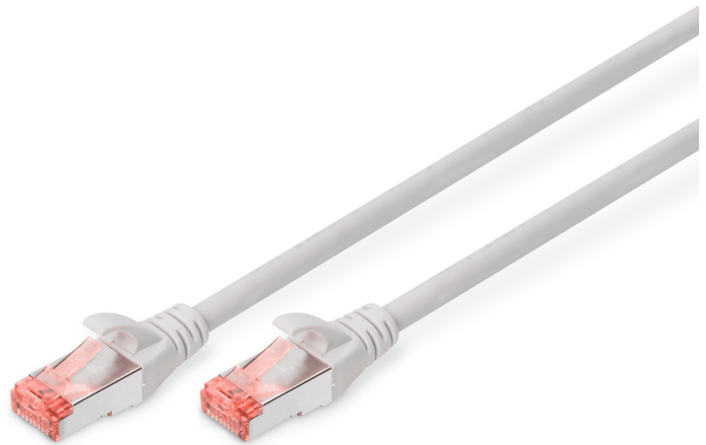

# DIGITUS CAT 6 S/FTP Patchkabel

**DK-1644-250**  
**EAN 4016032328025**

**CAT 6 S-FTP Patchkabel, Cu, LSZH AWG 27/7, Länge 25 m, Farbe Grau**

Die DIGITUS® Kategorie 6 Klasse E Patchkabel werden hergestellt und getestet nach dem ISO/IEC 11801 und DIN EN 50173 CAT 6 Standard. Sie garantieren, dass die Kabelinstallation der ISO & EN Channel Spezifikation entspricht und bieten eine hervorragende Leistung in der DIGITUS® CAT 6 Verkabelung. Die Leistung wurde bis 250 MHz getestet, inklusive Leistungseigenschaften wie beispielsweise dem Nahnebensprechen („NEXT“). Die DIGITUS® Patchkabel wurden speziell entwickelt um allen Ansprüchen in den verschiedenen Anwendungsbereichen in vollem Umfang gerecht zu werden. Jedes Kabel ist mit einer angespritzten Knickschutzülle mit Zugentlastung ausgestattet. Außerdem besitzt die Tülle einen Rasthebelschutz, welcher das Verhaken der Kabel sowie das Abbrechen des Rasthebels vom Stecker verhindert. Eine einfache Identifizierung der Kategorie 6 wird durch die rote Einfärbung der Stecker ermöglicht.

**Zukunftsorientierte Standards und High-End Qualität für Ihr Netzwerk.**

- 2x RJ45-Stecker (8P8C)
- Hauben mit Knickschutz, Zugentlastung und Rasthebelschutz
- Längenbezeichnung auf den Hauben
- Innenleiter: Kupfer (Cu)
- Anschluss 1: Modular RJ45 (8/8) Stecker
- Anschluss 2: Modular RJ45 (8/8) Stecker
- Belegung: 1:1
- Verpackung: DIGITUS Polybag
- Kategorie: CAT 6
- Schirmung: S-FTP, Paare in Metallfolie und Geflecht geschirmt
- Länge: 25 m
- Farbe: grau
- Kabelaufbau: 4 x 2 AWG 27/7, Twisted Pair
- Mantel: LSOH
- Slim Version: nein