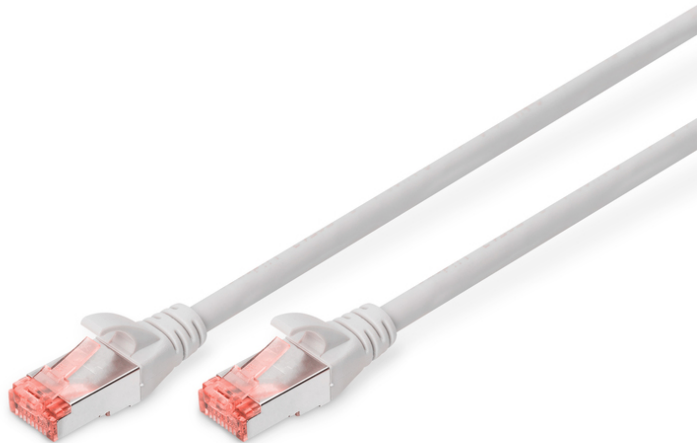

DIGITUS CAT 6 S/FTP Patchkabel

DK-1644-015
EAN 4016032327929

CAT 6 S-FTP Patchkabel, Cu, LSZH AWG 27/7, Länge 1,5 m, Farbe Grau

Die DIGITUS® Kategorie 6 Klasse E Patchkabel werden hergestellt und getestet nach dem ISO/IEC 11801 und DIN EN 50173 CAT 6 Standard. Sie garantieren, dass die Kabelinstallation der ISO & EN Channel Spezifikation entspricht und bieten eine hervorragende Leistung in der DIGITUS® CAT 6 Verkabelung. Die Leistung wurde bis 250 MHz getestet, inklusive Leistungseigenschaften wie beispielsweise dem Nahbereichsprechen („NEXT“). Die DIGITUS® Patchkabel wurden speziell entwickelt um allen Ansprüchen in den verschiedenen Anwendungsbereichen in vollem Umfang gerecht zu werden. Jedes Kabel ist mit einer angespritzten Knickschutztülle mit Zugentlastung ausgestattet. Außerdem besitzt die Tülle einen Rasthebelschutz, welcher das Verhaken der Kabel sowie das Abbrechen des Rasthebels vom Stecker verhindert. Eine einfache Identifizierung der Kategorie 6 wird durch die rote Einfärbung der Stecker ermöglicht.

Zukunftsorientierte Standards und High-End Qualität für Ihr Netzwerk.

- 2x RJ45-Stecker (8P8C)
- Hauben mit Knickschutz, Zugentlastung und Rasthebelschutz
- Längenbezeichnung auf den Hauben
- Innenleiter: Kupfer (Cu)
- Anschluss 1: Modular RJ45 (8/8) Stecker
- Anschluss 2: Modular RJ45 (8/8) Stecker
- Belegung: 1:1
- Verpackung: DIGITUS Polybag
- Kategorie: CAT 6
- Schirmung: S-FTP, Paare in Metallfolie und Geflecht geschirmt
- Länge: 1.5 m
- Farbe: grau
- Kabelaufbau: 4 x 2 AWG 27/7, Twisted Pair
- Mantel: LSOH
- Slim Version: nein