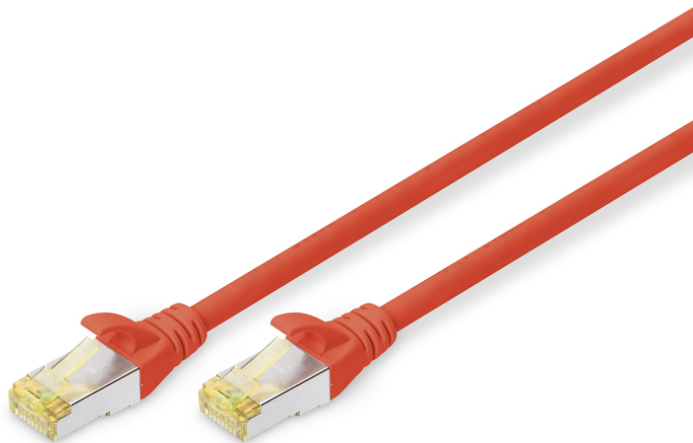

# DIGITUS CAT 6A S-FTP Patchkabel

DK-1644-A-300/R  
EAN 4016032327899

## CAT 6A S-FTP Patchkabel, Cu, LSZH AWG 26/7, Länge 30 m, Farbe Rot

Die DIGITUS® Kategorie 6A Klasse EA Patchkabel werden hergestellt und getestet nach dem ISO/IEC 11801 und DIN EN 50173 CAT 6A Standard. Sie garantieren, dass die Kabelinstallation der ISO & EN Channel Spezifikation entspricht und bieten eine hervorragende Leistung in der DIGITUS® CAT 6A Verkabelung. Die Leistung wurde bis 500 MHz getestet, inklusive Leistungseigenschaften wie beispielsweise dem Nahnebensprechen („NEXT“). Die DIGITUS® Patchkabel wurden speziell entwickelt, um allen Ansprüchen in den verschiedenen Anwendungsbereichen in vollem Umfang gerecht zu werden. Jedes Kabel ist mit einer angespritzten Knickschutztülle mit Zugentlastung ausgestattet. Außerdem besitzt die Tülle einen Rasthebelschutz, welcher das Verhaken der Kabel sowie das Abbrechen des Rasthebels vom Stecker verhindert. Eine einfache Identifizierung der Kategorie 6A wird durch die gelbe Einfärbung der Stecker ermöglicht.

## Zukunftsorientierte Standards und High-End Qualität für Ihr Netzwerk.

- 2x RJ45-Stecker (8P8C)
- Geschirmt
- Hauben mit Knickschutz und Zugentlastung
- Längenbezeichnung auf den Hauben
- Leiter: Cu
- Belegung: 1:1
- Sortiment: Twisted Pair Patchkabel
- Kategorie: CAT 6A
- Schirmung: S-FTP, Paare in Metallfolie und Geflecht geschirmt
- Länge: 30 m
- Farbe: rot
- Kabelaufbau: 4 x 2 AWG 26/7, Twisted Pair
- Mantel: LSOH
- Slim Version: nein